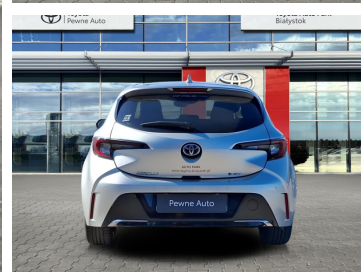

Toyota
Pewne Auto

Toyota Corolla

Toyota Corolla 1.8 Hybrid Style VAT 23% Gw
07/28 TESTOWY

124 900 zł brutto

WYPOSAŻENIE

BEZPIECZEŃSTWO

ABS, ASR (kontrola trakcji), Asystent pasa ruchu, Czujnik deszczu, Czujnik zmierzchu, ESP (stabilizacja toru jazdy), Isofix, Kurtyny powietrzne, Ogranicznik prędkości, Poduszka powietrzna chroniąca kolana, Poduszka powietrzna kierowcy, Poduszka powietrzna pasażera, Poduszki boczne przednie, Światła LED, Światła do jazdy dziennej, Światła przeciwmgielne, Elektroniczna kontrola ciśnienia w oponach, Elektroniczny system rozdziału siły hamowania, Lampy tylne w technologii LED, System wspomagania hamowania, System powiadamiania o wypadku, Kontrola odległości

INNE

Interfejs Android Auto, Interfejs Apple CarPlay, RSA - System rozpoznawania znaków drogowych, Uruchamianie silnika bez użycia kluczyków, Keyless Entry, Elektryczny hamulec postojowy, Asystent świateł drogowych