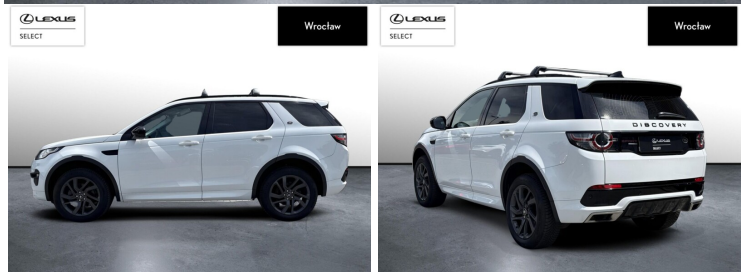

LAND ROVER DIS...

DISCOVERY SPORT 2.0 SI4 PANORAM..

76 900 zł brutto

WYPOSAŻENIE

BEZPIECZEŃSTWO

ABS, CZUJNIK DESZCZU, ESP (STABILIZACJA TORU JAZDY), ISOFIX

KOMFORT

BLUETOOTH, DACH PANORAMICZNY, ELEKTRYCZNE SZYBY TYLNE, GNIAZDO USB, KLIMATYZACJA DWUSTREFOWA, NAWIGACJA GPS, PODGRZEWANE PRZEDNIE SIEDZENIA, TAPICERKA SKÓRZANA, ZESTAW GŁOŚNOMÓWIĄCY, EKRAŃ DOTYKOWY

POJEMNOŚĆ
1 997 CM³

MOC
240 KM

ROK PRODUKCJI
2017

PRZEBIEG
73 437 KM

RODZAJ NADWOZIA
KOMBI

SKRZYŃNIA BIEGÓW
AUTOMATYCZNA

RODZAJ PALIWA
BENZYNA

DATA PIERWSZEJ REJESTRACJI
2017-04-26

KOLOR NADWOZIA
BIAŁY

KRAJ POCHODZENIA
POLSKA

KRAJ POCHODZENIA/NUMER
REJESTRACYJNY
SALCA2BG0HH675630
/DW9K080

LEXUS SELECT
UŻYWANE Z SALONU

> KOMPLEKSOWA KONTROLA TECHNICZNA

> INDYWIDUALNA OFERTA FINANSOWA