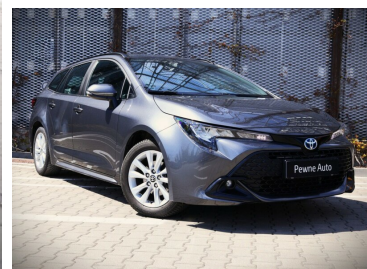

Toyota  
Pewne Auto

# Toyota Corolla

COMFORT 1.8 Hybrid 140 KM kombi

**91 900 zł brutto**

Numer klucza: GOTOWY

DATA UTWORZENIA  
20:47 14.05.2026

**Toyota**  
Pewne Auto