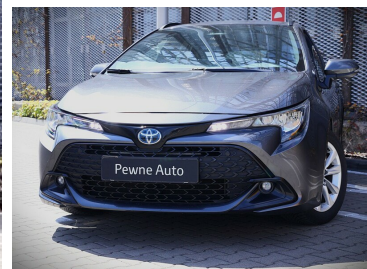

Toyota  
Pewne Auto

# Toyota Corolla

COMFORT 1.8 Hybrid 140 KM kombi

**91 900 zł brutto**

Numer klucza: GOTOWY

DATA UTWORZENIA  
20:47 14.05.2026

**Toyota**  
Pewne Auto