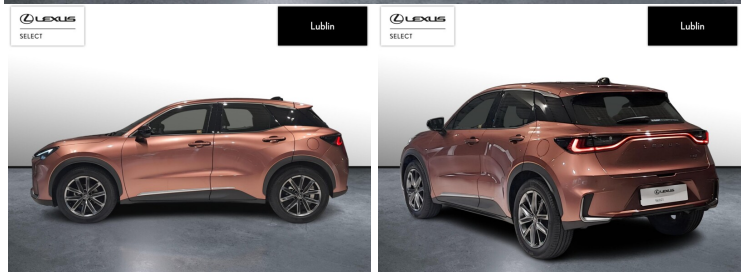

Lublin

LEXUS LBX

LBX 1.5 HYBRID ELEGANT TECH SAL...

149 900 zł brutto /

WYPOSAŻENIE

BEZPIECZEŃSTWO

ABS, ASR (KONTROLA TRAKCJI), ASYSTENT PASA RUCHU, CZUJNIK DESZCZU, CZUJNIK ZMIERZCHU, ESP (STABILIZACJA TORU JAZDY), ISOFIX, KURTINY POWIETRZNE, PODUSZKA POWIETRZNA CHRONIĄCA KOLANA, PODUSZKA POWIETRZNA KIEROWCY, PODUSZKA POWIETRZNA PASAŻERA, PODUSZKI BOCZNE PRZEDNIE, ŚWIATŁA LED, ŚWIATŁA DO JAZDY DZIENNEJ, ŚWIATŁA PRZECIWMGIELNE, ELEKTRONICZNA KONTROLA CIŚNIENIA W OPONACH, LAMPY TYLNE W TECHNOLOGII LED, SYSTEM WSPOMAGANIA HAMOWANIA, BOCZNA PODUSZKA POWIETRZNA KIEROWCY, KURTINY POWIETRZNE - TYŁ, ASYSTENT HAMOWANIA - BRAKE ASSIST, SYSTEM OSTRZEGAJĄCY O MOŻLIWEJ KOLIZJI, KONTROLA ODLEGŁOŚCI, AKTYWNY ASYSTENT ZMIANY PASA RUCHU

KOMFORT

BLUETOOTH, CZUJNIKI PARKOWANIA PRZEDNIE, CZUJNIKI PARKOWANIA TYLNE, ELEKTRYCZNE SZYBY PRZEDNIE, ELEKTRYCZNE SZYBY TYLNE, ELEKTRYCZNIE USTAWIANE LUSTERKA, GNIAZDO USB, KAMERA COFANIA, KLIMATYZACJA DWUSTREFOWA, NAWIGACJA GPS, PODGRZEWANE LUSTERKA BOCZNE, PODGRZEWANE PRZEDNIE SIEDZENIA, TAPICERKA SKÓRZANA, TEMPOMAT AKTYWNY, WIELOFUNKCYJNA KIEROWNICA, WSPOMAGANIE KIEROWNICY, DŹWIGNIA ZMIANY BIEGÓW WYKOŃCZONA SKÓRĄ, KIEROWNICA OGRZEWANA, KIEROWNICA SKÓRZANA, LUSTERKA BOCZNE SKŁADANE ELEKTRYCZNIE, PODGRZEWANY FOTEL PASAŻERA, WSPOMAGANIE RUSZANIA POD GÓRĘ, FELGI ALUMINIOWE 18, PODŁOKIETNIKI - PRZÓD, ZESTAW GŁOŚNOMÓWIĄCY, KEYLESS GO, ŚWIATŁA DO JAZDY DZIENNEJ DIODOWE LED, REGUL. ELEKTR. PODPARCIA LĘDŹWIOWEGO - KIEROWCA, EKRAŃ DOTYKOWY, ASYSTENT JAZDY W KORKU, GŁOSOWE STEROWANIE FUNKCJAMI POJAZDU, ŁADOWANIE BEZPRZEWODOWE URZĄDZEŃ

INNE

INTERFEJS ANDROID AUTO, INTERFEJS APPLE CARPLAY I 8 WIĘCEJ

POJEMNOŚĆ
1 490 CM³

MOC
90 KM

ROK PRODUKCJI
2025

PRZEBIEG
6 317 KM

RODZAJ NADWOZIA
HATCHBACK

VAT 23%
TAK

SKRZYŃNIA BIEGÓW
AUTOMATYCZNA

RODZAJ PALIWA
BENZYNA

DATA PIERWSZEJ REJSTRACJI
2025-03-28

KOLOR NADWOZIA
BRĄZOWY METALIK

KRAJ POCHODZENIA
POLSKA

KRAJ POCHODZENIA/NUMER
REJSTRACYJNY
JTHAAAAE001036670
/BI606KC