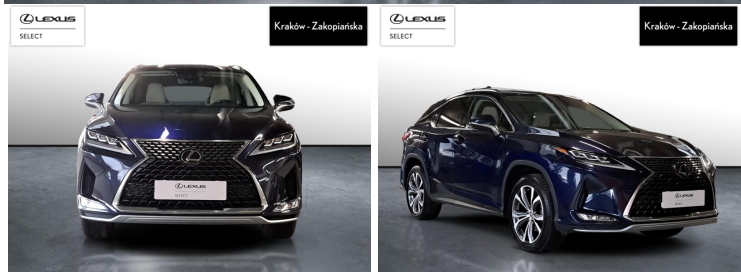

LEXUS RX

300 BUSINESS EDITION + AWD, FV23...

162 900 zł brutto

KINTO UŻYWANE

dla Firmy

1 770 zł

netto /mies.

KINTO UŻYWANE

INNE

INTERFEJS ANDROID AUTO I 5 WIĘCEJ

POJEMNOŚĆ
1 998 CM³MOC
238 KMROK PRODUKCJI
2022PRZEBIEG
53 914 KMRODZAJ NADWOZIA
SUVVAT 23%
TAKSKRZYNIA BIEGÓW
AUTOMATYCZNARODZAJ PALIWA
BENZYNADATA PIERWSZEJ REJESTRACJI
2023-03-16KOLOR NADWOZIA
NIEBIESKI METALIKKRAJ POCHODZENIA
POLSKAKRAJ POCHODZENIA/NUMER
REJESTRACYJNY
JTJBAMCA702197090
/KK77283LEXUS SELECT
UŻYWANE Z SALONU