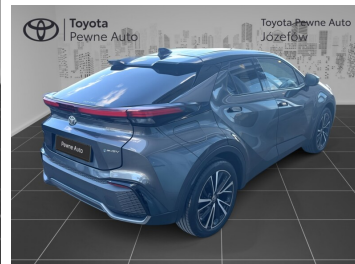

Toyota
Pewne Auto

Toyota C-HR

Vat 23% , Dealer Toyota Executive

KINTO UŻYWANE
dla Firmy

1 412 zł
netto / mies.

KINTO UŻYWANE
dla Ciebie

-
brutto / mies.

151 900 zł brutto

KiNTO

Okres finansowania 36 mies.
Wpłata własna 15%
Limit 15 000 km