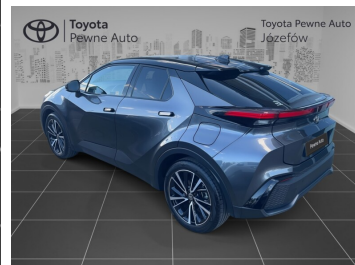

Toyota
Pewne Auto

Toyota C-HR

Vat 23% , Dealer Toyota Executive

KINTO UŻYWANE
dla Firmy

1 412 zł
netto / mies.

KINTO UŻYWANE
dla Ciebie

-
brutto / mies.

151 900 zł brutto

KiNTO

Okres finansowania 36 mies.
Wpłata własna 15%
Limit 15 000 km