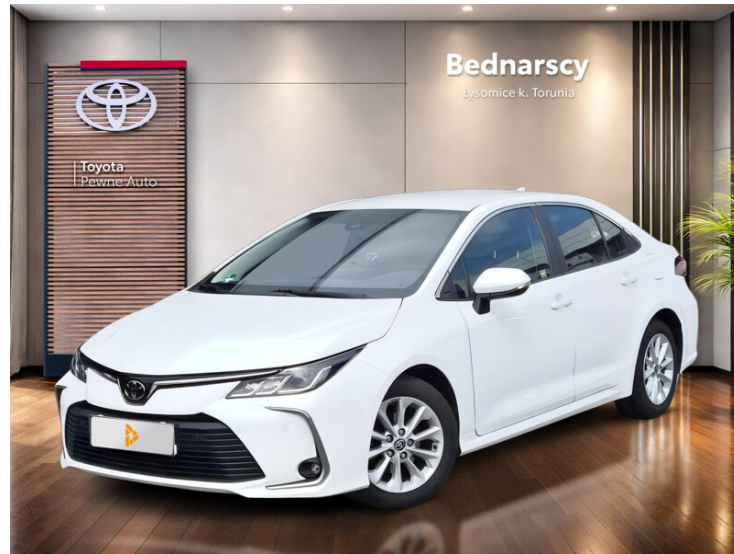

KOMFORT

Bluetooth, Czujniki parkowania przednie, Czujniki parkowania tylne, Elektryczne szyby przednie, Elektryczne szyby tylne, Elektrycznie ustawiane lusterka, Gniazdo USB, Kamera cofania, Klimatyzacja dwustrefowa, Podgrzewane lusterka boczne, Podgrzewane przednie siedzenia, Tempomat aktywny, Wielofunkcyjna kierownica, Wspomaganie kierownicy, Dźwignia zmiany biegów wykończona skórą, Kierownica skórzana, Podgrzewany fotel pasażera, Wspomaganie ruszania pod górę, Felgi aluminiowe 16, Podłokietniki - przód, Zestaw głośnomówiący, Ekran dotykowy

INNE

Interfejs Android Auto, Interfejs Apple CarPlay, RSA - System rozpoznawania znaków drogowych, System hamowania awaryjnego dla ochrony pieszych, Elektryczny hamulec postojowy, Asystent hamowania awaryjnego w mieście, Asystent świateł drogowych

KONTAKT Z DORADCĄ

Tomasz Szandrach

Sprzedawca

☎ 518022952

✉ tomasz.szandrach@bednarscy.com.pl

DILER

Toyota Pewne Auto Bednarscy

Łysomice k/Torunia, ul. Gdańska 6

💻 www.toyota.torun.pl

☎ +48 56 6787777

✉ 053@toyota-polska.pl

🕒 Poniedziałek - Piątek: 09:00-18:00
Sobota: 09:00-15:00

CHARAKTERYSTYKA POJAZDU

POJEMNOŚĆ
1 490 cm³

ROK PRODUKCJI
2022

DATA PIERWSZEJ
REJESTRACJI
2023-04-13

PRZEBIEG
78 867 km

MOC
125 KM

RODZAJ NADWOZIA
Sedan

RODZAJ PALIWA
Benzyna

KOLOR NADWOZIA
Biały

SKRZYNIA BIEGÓW
Automatyczna (CVT,
eCVT)

LICZBA DRZWI/MIEJSC
4/5

NR SYSTEMOWY
#393690

VIN/NUMER
REJESTRACYJNY
NMTBA3BE70R068534/
DB6048K

Sprawdzony stan techniczny

Udokumentowana historia auta

DATA UTWORZENIA
20:30 13.05.2026