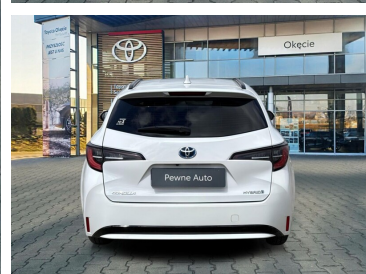

Toyota
Pewne Auto

Toyota Corolla

Corolla Kombi 1.8 Hybrid 122 KM,
Active+Business, Faktura VAT 23%

71 900 zł brutto

WYPOSAŻENIE

BEZPIECZEŃSTWO

ABS, ASR (kontrola trakcji), Asystent pasa ruchu, Czujnik deszczu, Czujnik zmierzchu, ESP (stabilizacja toru jazdy), Isofix, Kurtyny powietrzne, Poduszka powietrzna kierowcy, Poduszka powietrzna pasażera, Poduszki boczne przednie, Światła do jazdy dziennej, Elektroniczna kontrola ciśnienia w oponach, Boczna poduszka powietrzna kierowcy, Asystent hamowania - Brake Assist

INNE

Interfejs Android Auto, Interfejs Apple CarPlay, RSA - System rozpoznawania znaków drogowych, Uruchamianie silnika bez użycia kluczyków, Elektryczny hamulec postojowy

KONTAKT Z DORADCĄ

Przemysław Sitek