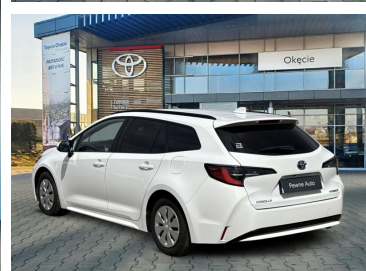

Toyota
Pewne Auto

Toyota Corolla

Corolla Kombi 1.8 Hybrid 122 KM,
Active+Business, Faktura VAT 23%

71 900 zł brutto

WYPOSAŻENIE

BEZPIECZEŃSTWO

ABS, ASR (kontrola trakcji), Asystent pasa ruchu, Czujnik deszczu, Czujnik zmierzchu, ESP (stabilizacja toru jazdy), Isofix, Kurtyny powietrzne, Poduszka powietrzna kierowcy, Poduszka powietrzna pasażera, Poduszki boczne przednie, Światła do jazdy dziennej, Elektroniczna kontrola ciśnienia w oponach, Boczna poduszka powietrzna kierowcy, Asystent hamowania - Brake Assist