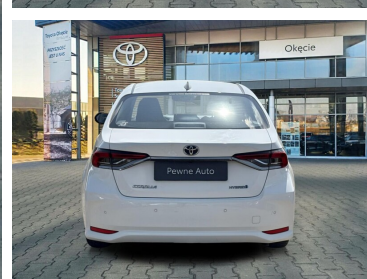

Toyota
Pewne Auto

Toyota Corolla

1.8 Hybrid, Comfort+Tech, Sedan, Hak, Faktura
VAT 23%

KINTO UŻYWANE
dla Firmy

804 zł
netto / mies.

KINTO UŻYWANE
dla Ciebie

—
brutto / mies.

KINTO