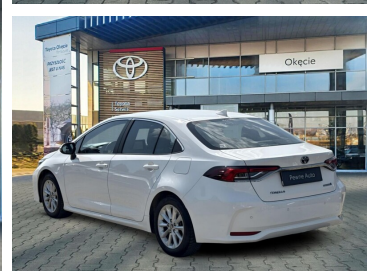

Toyota
Pewne Auto

Toyota Corolla

1.8 Hybrid, Comfort+Tech, Sedan, Hak, Faktura
VAT 23%

KINTO UŻYWANE
dla Firmy

804 zł
netto / mies.

KINTO UŻYWANE
dla Ciebie

—
brutto / mies.

KINTO