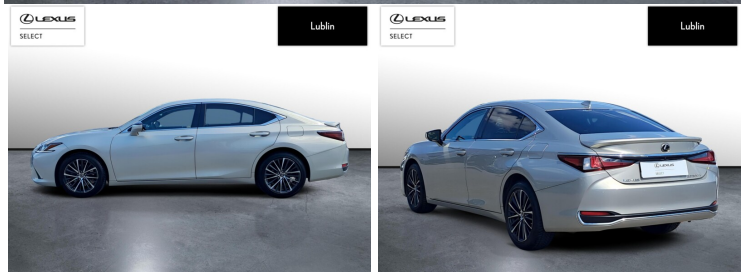

LEXUS ES

300H BUSINESS EDITION

169 000 zł brutto /

WYPOSAŻENIE

BEZPIECZEŃSTWO

ABS, ASR (KONTROLA TRAKCJI), ASYSTENT PASA RUCHU, CZUJNIK DESZCZU, CZUJNIK ZMIERZCHU, ESP (STABILIZACJA TORU JAZDY), ISOFIX, KURTINY POWIETRZNE, PODUSZKA POWIETRZNA CHRONIĄCA KOLANA, PODUSZKA POWIETRZNA KIEROWCY, PODUSZKA POWIETRZNA PASAŻERA, PODUSZKI BOCZNE PRZEDNIE, PODUSZKI BOCZNE TYLNE, ŚWIATŁA LED, ŚWIATŁA DO JAZDY DZIENNEJ, ŚWIATŁA PRZECIWMGIELNE, ELEKTRONICZNA KONTROLA CIŚNIENIA W Oponach, ELEKTRONICZNY SYSTEM ROZDZIAŁU SIŁY HAMOWANIA, LAMPY TYLNE W TECHNOLOGII LED, PODUSZKA KOLAN PASAŻERA, SPRYSKIWACZE REFLEKTORÓW, SYSTEM WSPOMAGANIA HAMOWANIA, BOCZNA PODUSZKA POWIETRZNA KIEROWCY

KOMFORT

BLUETOOTH, CZUJNIKI PARKOWANIA PRZEDNIE, CZUJNIKI PARKOWANIA TYLNE, ELEKTRYCZNE SZYBY PRZEDNIE, ELEKTRYCZNE SZYBY TYLNE, ELEKTRYCZNIE USTAWIANE FOTELE, ELEKTRYCZNIE USTAWIANE LUSTERKA, GNIAZDO USB, KAMERA COFANIA, KLIMATYZACJA DWUSTREFOWA, ŁOPATKI ZMIANY BIEGÓW, NAWIGACJA GPS, PODGRZEWANE LUSTERKA BOCZNE, PODGRZEWANE PRZEDNIE SIEDZENIA, PRZYCIEMNIANE SZYBY, TAPICERKA SKÓRZANA, TEMPOMAT AKTYWNY, WIELOFUNKCYJNA KIEROWNICA, WSPOMAGANIE KIEROWNICY, DŹWIGNIA ZMIANY BIEGÓW WYKOŃCZONA SKÓRĄ, KIEROWNICA OGRZEWANA, KIEROWNICA SKÓRZANA, LUSTERKA BOCZNE SKŁADANE ELEKTRYCZNIE, PODGRZEWANY FOTEL PASAŻERA, WSPOMAGANIE RUSZANIA POD GÓRĘ, ELEKTRYCZNIE USTAWIANY FOTEL KIEROWCY, FELGI ALUMINIOWE 18, PODŁOKIETNIKI - PRZÓD, PODŁOKIETNIKI - TYŁ, ZESTAW GŁOŚNOMÓWIĄCY, KEYLESS GO, ŚWIATŁA DO JAZDY DZIENNEJ DIODOWE LED, EKRAŃ DOTYKOWY

INNE

INTERFEJS ANDROID AUTO, INTERFEJS APPLE CARPLAY, RSA - SYSTEM ROZPOZNAWANIA ZNAKÓW DROGOWYCH I 5 WIĘCEJ

POJEMNOŚĆ
2 487 CM³

MOC
178 KM

ROK PRODUKCJI
2023

PRZEBIEG
28 300 KM

RODZAJ NADWOZIA
SEDAN

VAT 23%
TAK