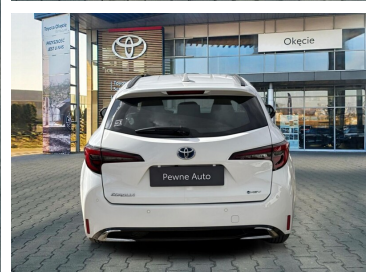

Toyota  
Pewne Auto

# Toyota Corolla

1.8 Hybrid Kombi Comfort + Tech, Faktura VAT  
23% Toyota Okęcie

**111 900 zł brutto**

**Toyota**  
Pewne Auto