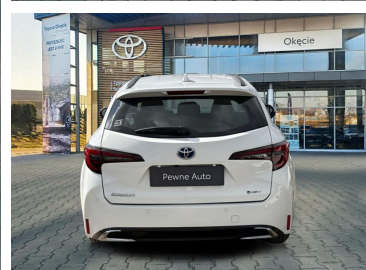

Toyota  
Pewne Auto

# Toyota Corolla

1.8 Hybrid Kombi Comfort + Tech, Faktura VAT

23% Toyota Okęcie

**117 900 zł brutto**

**Toyota**  
Pewne Auto