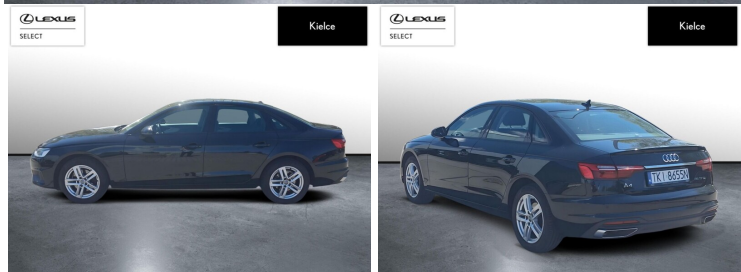

AUDI A4 LIMOUSINE

A4 LIMOUSINE DSG, PIERWSZY WŁA...

71 800 zł brutto /

POJEMNOŚĆ
1 984 CM³

MOC
150 KM

ROK PRODUKCJI
2021

PRZEBIEG
120 522 KM

RODZAJ NADWOZIA
SEDAN

SKRZYNIA BIEGÓW
AUTOMATYCZNA

RODZAJ PALIWA
BENZYNA

DATA PIERWSZEJ REJESTRACJI
2021-12-29

KOLOR NADWOZIA
CZARNY UNI/AKRYLO'...

KRAJ POCHODZENIA
POLSKA

KRAJ POCHODZENIA/NUMER
REJESTRACYJNY
WAUZZZF48NN005465
/TKI8655N