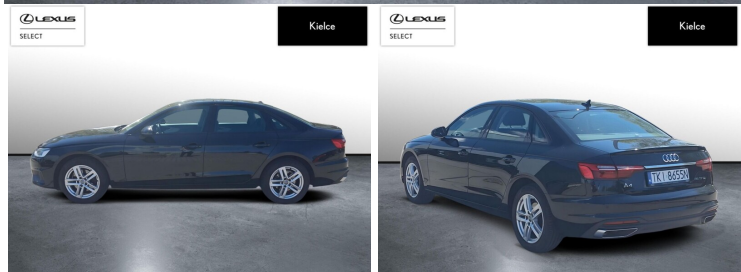

AUDI A4

A4 LIMOUSINE DSG, PIERWSZY WŁA...

69 800 zł brutto /

POJEMNOŚĆ
1 984 CM³

MOC
150 KM

ROK PRODUKCJI
2021

PRZEBIEG
120 522 KM

RODZAJ NADWOZIA
SEDAN

SKRZYNIA BIEGÓW
MANUALNA

RODZAJ PALIWA
BENZYNA

DATA PIERWSZEJ REJESTRACJI
2021-12-29

KOLOR NADWOZIA
CZARNY UNI/AKRYLO'...

KRAJ POCHODZENIA
POLSKA

KRAJ POCHODZENIA/NUMER
REJESTRACYJNY
**WAUZZZF48NN005465
/TKI8655N**