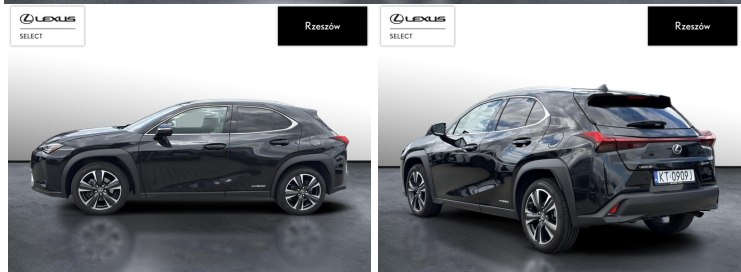

LEXUS UX

250H GPF BUSINESS EDITION 2WD

112 900 zł brutto /

WYPOSAŻENIE

BEZPIECZEŃSTWO

ABS, ASR (KONTROLA TRAKCJI), ASYSTENT PASA RUCHU, CZUJNIK DESZCZU, CZUJNIK ZMIERZCHU, ESP (STABILIZACJA TORU JAZDY), ISOFIX, KURTINY POWIETRZNE, PODUSZKA POWIETRZNA CHRONIĄCA KOLANA, PODUSZKA POWIETRZNA KIEROWCY, PODUSZKA POWIETRZNA PASAŻERA, PODUSZKI BOCZNE PRZEDNIE, ŚWIATŁA LED, ŚWIATŁA DO JAZDY DZIENNEJ, ŚWIATŁA PRZECIWMGIELNE, ELEKTRONICZNA KONTROLA CIŚNIENIA W Oponach, ELEKTRONICZNY SYSTEM ROZDZIAŁU SIŁY HAMOWANIA, LAMPY TYLNE W TECHNOLOGII LED, SPRYSKIWACZE REFLEKTORÓW, SYSTEM WSPOMAGANIA HAMOWANIA, BOCZNA PODUSZKA POWIETRZNA KIEROWCY, OPONY RUNFLAT

KOMFORT

BLUETOOTH, CZUJNIKI PARKOWANIA PRZEDNIE, CZUJNIKI PARKOWANIA TYLNE, ELEKTRYCZNE SZYBY PRZEDNIE, ELEKTRYCZNE SZYBY TYLNE, ELEKTRYCZNIE USTAWIANE LUSTERKA, GNIAZDO USB, KAMERA COFANIA, KLIMATYZACJA DWUSTREFOWA, PODGRZEWANE LUSTERKA BOCZNE, PODGRZEWANE PRZEDNIE SIEDZENIA, PRZYCIEMNIANE SZYBY, TEMPOMAT AKTYWNY, WIELOFUNKCYJNA KIEROWNICA, WSPOMAGANIE KIEROWNICY, DŹWIGNIA ZMIANY BIEGÓW WYKOŃCZONA SKÓRĄ, KIEROWNICA SKÓRZANA, LUSTERKA BOCZNE SKŁADANE ELEKTRYCZNIE, PODGRZEWANY FOTEL PASAŻERA, TAPICERKA ALCANTARA, WSPOMAGANIE RUSZANIA POD GÓRĘ, FELGI ALUMINIOWE 18, PODŁOKIETNIKI - PRZÓD, PODŁOKIETNIKI - TYŁ, ZESTAW GŁOŚNOMÓWIĄCY, ŚWIATŁA DO JAZDY DZIENNEJ DIODOWE LED

INNE

INTERFEJS ANDROID AUTO, INTERFEJS APPLE CARPLAY, RSA - SYSTEM ROZPOZNAWANIA ZNAKÓW DROGOWYCH, URUCHAMIANIE SILNIKA BEZ UŻYCIA KLUCZYKÓW, ELEKTRYCZNY HAMULEC POSTOJOWY

POJEMNOŚĆ
1 987 CM³MOC
152 KMROK PRODUKCJI
2021PRZEBIEG
57 260 KMRODZAJ NADWOZIA
SUVSKRZYNIA BIEGÓW
AUTOMATYCZNA (CVT...)RODZAJ PALIWA
HYBRYDADATA PIERWSZEJ REJESTRACJI
2021-07-19KOLOR NADWOZIA
CZARNY METALIKKRAJ POCHODZENIA
POLSKAKRAJ POCHODZENIA/NUMER
REJESTRACYJNY
JTHY65BH702099050
/KT0909JLEXUS SELECT
UŻYWANE Z SALONU