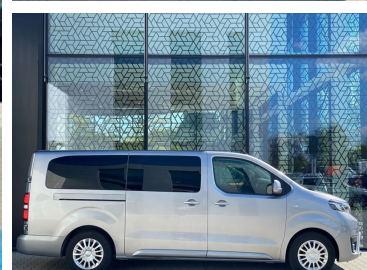

Toyota
Pewne Auto

Toyota PROACE VERSO

Proace Verso | Business | FV23% | Salon PL |
Bezwypadkowy | 1 wł. | ASO

97 900 zł brutto

Numer klucza: 108C

DATA UTWORZENIA
04:50 12.05.2026

Toyota
Pewne Auto

WYPOSAŻENIE