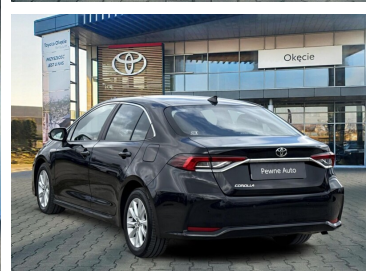

Toyota
Pewne Auto

Toyota Corolla

1.5 CVT Comfort Style Tech Sedan, FV 23%

KINTO UŻYWANE
dla Firmy

952 zł
netto / mies.

KINTO UŻYWANE
dla Ciebie

—
brutto / mies.

KINTO

Okres finansowania 36 mies.
Wpłata własna 15%
Limit 15 000 km

89 900 zł brutto

Toyota
Pewne Auto

WYPOSAŻENIE

BEZPIECZEŃSTWO

ABS, ASR (kontrola trakcji), Asystent pasa ruchu, Czujnik deszczu, Czujnik zmierzchu, ESP (stabilizacja toru jazdy), Isofix, Kurtyny powietrzne, Poduszka powietrzna chroniąca kolana, Poduszka powietrzna kierowcy, Poduszka powietrzna pasażera, Poduszki boczne przednie, Światła LED, Światła do jazdy dziennej, Światła przeciwmgielne, Elektroniczna kontrola ciśnienia w oponach