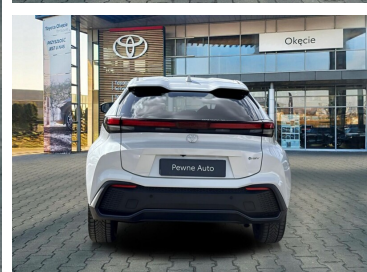

Toyota
Pewne Auto

Toyota C-HR

Toyota C-HR 1.8 Hybrid Style Faktura VAT 23%

124 900 zł brutto

Toyota
Pewne Auto

WYPOSAŻENIE

BEZPIECZEŃSTWO

ABS, ASR (kontrola trakcji), Asystent pasa ruchu, Czujnik deszczu, Czujnik zmierzchu, ESP (stabilizacja toru jazdy), Isofix, Kurtyny powietrzne, Poduszka powietrzna chroniąca kolana, Poduszka powietrzna kierowcy, Poduszka powietrzna pasażera, Poduszki boczne przednie, Światła LED, Światła do jazdy dziennej, Światła przeciwmgielne, Elektroniczna kontrola ciśnienia w oponach, Elektroniczny system rozdziału siły hamowania, System wspomagania hamowania, Boczna poduszka powietrzna kierowcy, Asystent hamowania - Brake Assist, System powiadamiania o wypadku

KOMFORT

Bluetooth, Czujniki parkowania przednie, Czujniki parkowania tylne, Elektryczne szyby przednie, Elektryczne szyby tylne, Elektrycznie ustawiane lusterka, Gniazdo USB, Kamera cofania, Klimatyzacja dwustrefowa, Podgrzewane lusterka boczne, Podgrzewane przednie siedzenia, Przyciemniane szyby, Tempomat aktywny, Wielofunkcyjna kierownica, Wspomaganie kierownicy, Kierownica ogrzewana, Kierownica skórzana, Podgrzewany fotel pasażera, Felgi aluminiowe 18, Podłokietniki - przód, Zestaw głośnomówiący, Ekran dotykowy

INNE

Interfejs Android Auto, Interfejs Apple CarPlay, RSA - System rozpoznawania znaków drogowych, Uruchamianie silnika bez użycia kluczyków, Asystent hamowania awaryjnego w mieście, Asystent świateł drogowych