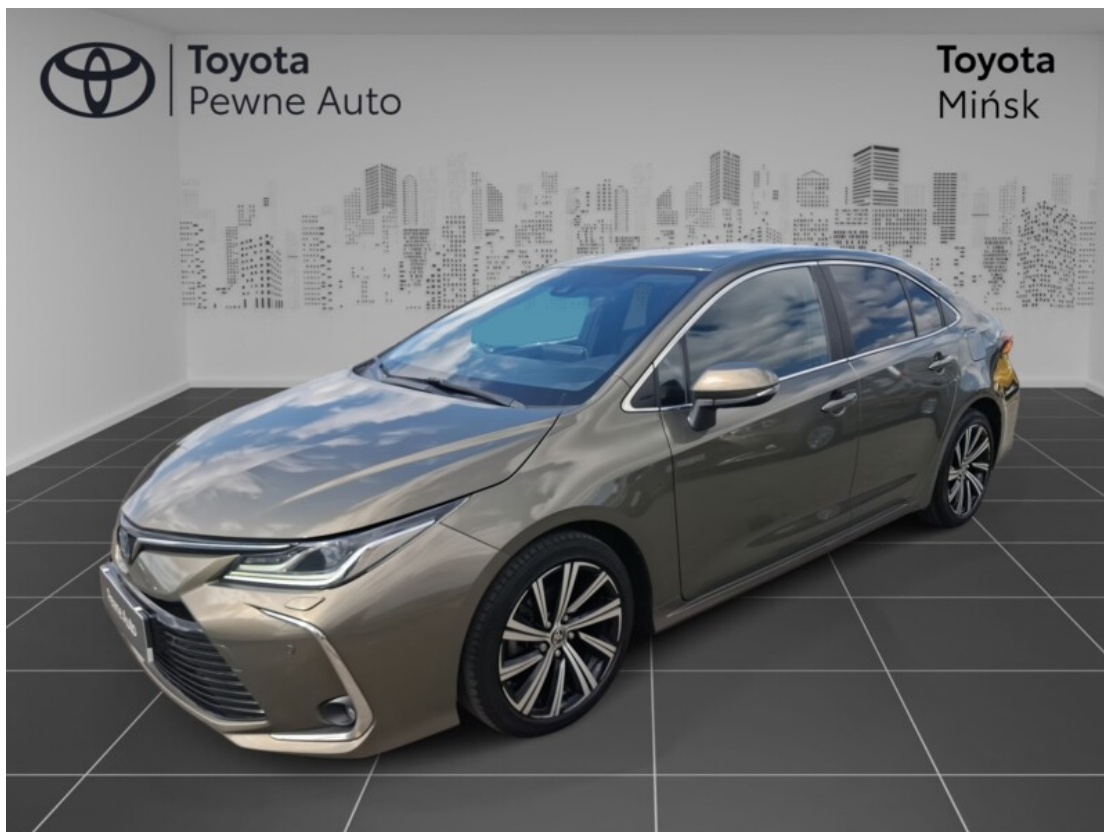

Toyota  
Pewne Auto

# Toyota Corolla

Toyota Corolla 1.8 HSD Executive vat23% salon  
PL serwis ASO gwarancja

**91 900 zł brutto**

**Toyota**  
Pewne Auto