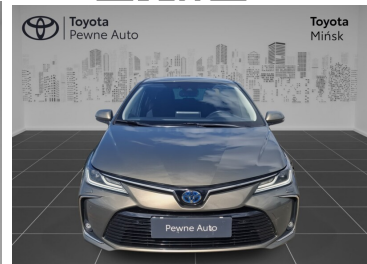

Toyota  
Pewne Auto

# Toyota Corolla

Toyota Corolla 1.8 HSD Executive vat23% salon  
PL serwis ASO gwarancja

**91 900 zł brutto**

**Toyota**  
Pewne Auto