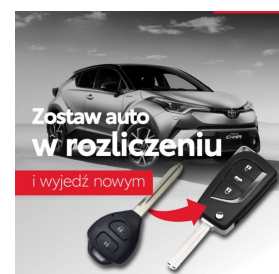

Toyota
Pewne Auto

Toyota Yaris Cross

116KM HEV Style 1wł. Gw. 2028r. Salon PL
Toyota Komorniki

KINTO UŻYWANE
dla Firmy

1 042 zł
netto / mies.

KINTO UŻYWANE
dla Ciebie

–
brutto / mies.

KINTO