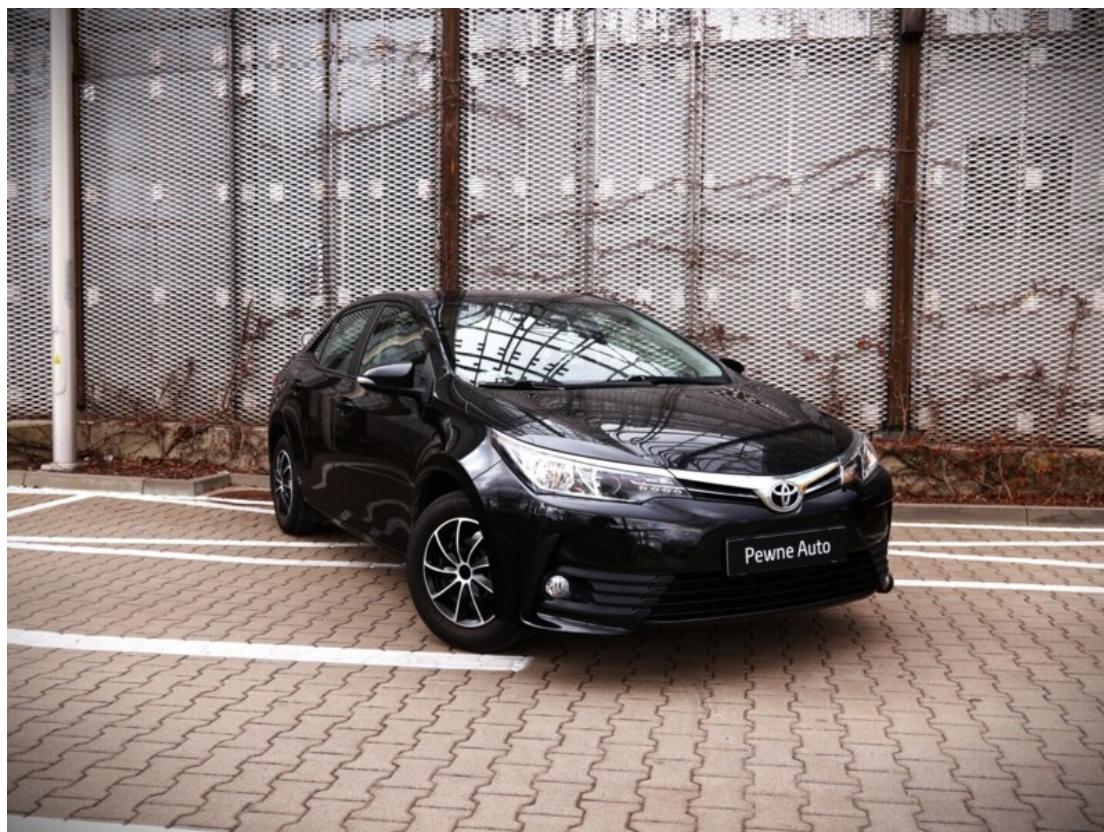

Toyota
Pewne Auto

Toyota Corolla

ACTIVE 1,6 VVT-i 132 KM

45 900 zł brutto

Kredyt Toyota Easy Używane Konsument

Okres finansowania: 36

Wpłata własna: 10

od **1347**
/mies.

Numer klucza: GOTOWY

DATA UTWORZENIA
03:09 27.06.2026