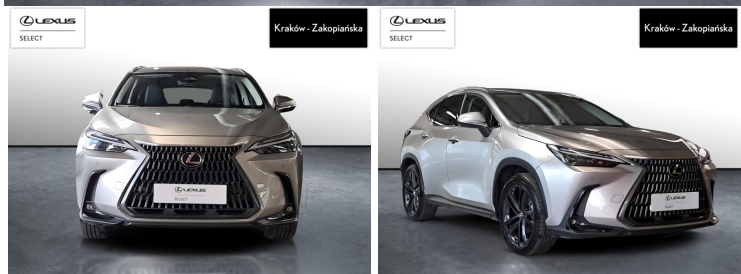

LEXUS NX

350H PRESTIGE | DESIGN | AZUNA AW.

214 900 zł brutto

KINTO UŻYWANE

dla Firmy

1 856 zł

netto /mies.

KINTO UŻYWANE

dla Ciebie

-

brutto /mies.

Okres finansowania 36 mies.

Wpłata własna 15%

Limit 15 000 km

POJEMNOŚĆ
2 487 CM³MOC
243 KMROK PRODUKCJI
2023PRZEBIEG
43 055 KMRODZAJ NADWOZIA
SUVVAT 23%
TAKSKRZYNIA BIEGÓW
AUTOMATYCZNARODZAJ PALIWA
HYBRYDADATA PIERWSZEJ REJESTRACJI
2024-03-01KOLOR NADWOZIA
SREBRNYKRAJ POCHODZENIA
POLSKAKRAJ POCHODZENIA/NUMER
REJESTRACYJNY
JTJCKBEZX05015793
/RLS 20322