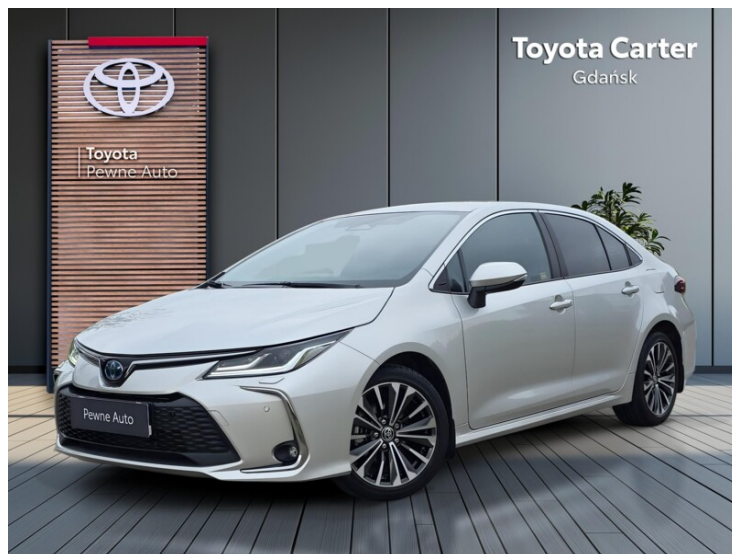

KOMFORT

Bluetooth, Czujniki parkowania przednie, Czujniki parkowania tylne, Elektryczne szyby przednie, Elektryczne szyby tylne, Elektrycznie ustawiane lusterka, Gniazdo USB, Kamera cofania, Klimatyzacja dwustrefowa, Podgrzewane lusterka boczne, Podgrzewane przednie siedzenia, Przyciemniane szyby, Tempomat aktywny, Wielofunkcyjna kierownica, Wspomaganie kierownicy, Dźwignia zmiany biegów wykończona skórą, Kierownica ogrzewana, Kierownica skórzana, Lusterka boczne składane elektrycznie, Podgrzewany fotel pasażera, Wspomaganie ruszania pod górę, Felgi aluminiowe 17, Podłokietniki - przód, Podłokietniki - tył, Zestaw głośnomówiący, Keyless Go, Światła do jazdy dziennej diodowe LED, Regul. elektr. podparcia lędźwiowego - kierowca, Ekran dotykowy i 12 więcej

KONTAKT Z DORADCĄ

Paweł Malanowski

Doradca ds. sprzedaży samochodów używanych

📞 734-405-911

📧 pawel.malanowski@carter.pl

DILER

Toyota Carter Gdańsk

Gdańsk, Grunwaldzka 260

💻 www.carter.pl

📞 +48 58 340 22 22

📧 uzywane@carter.pl

🕒 Poniedziałek - Piątek: 09:00-19:00
Sobota: 10:00-15:00

CHARAKTERYSTYKA POJAZDU

POJEMNOŚĆ
1 798 cm³

ROK PRODUKCJI
2025

DATA PIERWSZEJ
REJESTRACJI
2025-03-25

PRZEBIEG
9 914 km

MOC
95 KM

RODZAJ NADWOZIA
Sedan

RODZAJ PALIWA
Hybryda

KOLOR NADWOZIA
Srebrny Metalik

SKRZYNIA BIEGÓW
Automatyczna (CVT,
eCVT)

LICZBA DRZWI/MIEJSC
5/5

NR SYSTEMOWY
#392670

VIN/NUMER
REJESTRACYJNY
NMTBD3BE70R079122/
GD7T511

Sprawdzony stan techniczny

Udokumentowana historia auta