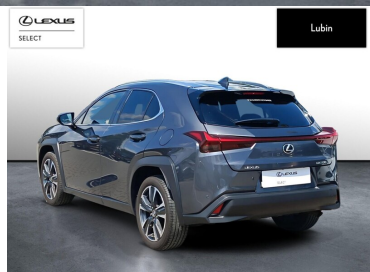

SELECT

Lubin

LEXUS UX

200 GPF BUSINESS TECHNO 2WD

119 900 zł brutto /

WYPOSAŻENIE

BEZPIECZEŃSTWO

ABS, ASR (KONTROLA TRAKCJI), ASYSTENT PASA RUCHU, CZUJNIK DESZCZU, CZUJNIK ZMIERZCHU, ESP (STABILIZACJA TORU JAZDY), ISOFIX, KURTINY POWIETRZNE, PODUSZKA POWIETRZNA CHRONIĄCA KOLANĄ, PODUSZKA POWIETRZNA KIEROWCY, PODUSZKA POWIETRZNA PASAŻERA, ŚWIATŁA DO JAZDY DZIENNEJ, ŚWIATŁA PRZECIWMGIELNE

INNE

URUCHAMIANIE SILNIKA BEZ UŻYCIA KLUCZYKÓW, ELEKTRYCZNY HAMULEC POSTOJOWY

POJEMNOŚĆ
1 987 CM³

MOC
173 KM

ROK PRODUKCJI
2023

PRZEBIEG
30 693 KM

RODZAJ NADWOZIA
SUV

SKRZYŃNIA BIEGÓW
AUTOMATYCZNA (CVT...)