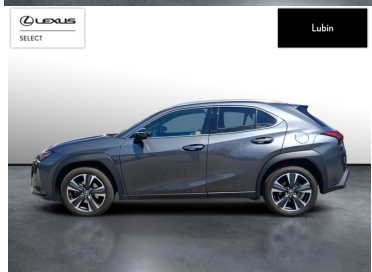

SELECT

Lubin

LEXUS UX

200 GPF BUSINESS TECHNO 2WD

119 900 zł brutto /

WYPOSAŻENIE

BEZPIECZEŃSTWO

ABS, ASR (KONTROLA TRAKCJI), ASYSTENT PASA RUCHU, CZUJNIK DESZCZU, CZUJNIK ZMIERZCHU, ESP (STABILIZACJA TORU JAZDY), ISOFIX, KURTINY POWIETRZNE, PODUSZKA POWIETRZNA CHRONIĄCA KOLANĄ, PODUSZKA POWIETRZNA KIEROWCY, PODUSZKA POWIETRZNA PASAŻERA, ŚWIATŁA DO JAZDY DZIENNEJ, ŚWIATŁA PRZECIWMGIELNE

INNE

URUCHAMIANIE SILNIKA BEZ UŻYCIA KLUCZYKÓW, ELEKTRYCZNY HAMULEC POSTOJOWY

POJEMNOŚĆ
1 987 CM³

MOC
173 KM

ROK PRODUKCJI
2023

PRZEBIEG
30 693 KM

RODZAJ NADWOZIA
SUV

SKRZYŃNIA BIEGÓW
AUTOMATYCZNA (CVT...)