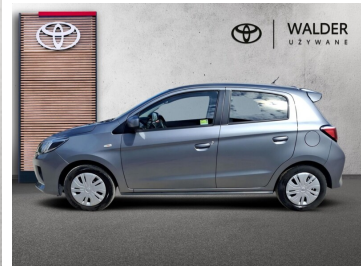

Toyota
Pewne Auto

Mitsubishi Space Star

Space Star 1.2 AUTOMAT Intense Krajowy
Bezwypadkowy FV23%

50 900 zł brutto

WYPOSAŻENIE

BEZPIECZEŃSTWO

ABS, ASR (kontrola trakcji), ESP (stabilizacja toru jazdy), Kurtyny powietrzne, Poduszki boczne przednie, Światła przeciwmgielne