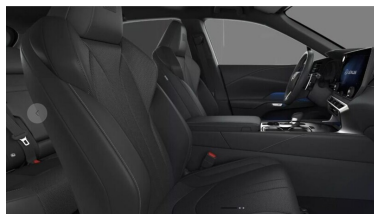

WARSZAWA-PUŁAWSKA

LEXUS RX

WKRÓTCE! LEXUS RX 500H F SPORT ...

289 900 zł brutto /

WARSZAWA-PUŁAWSKA

POJEMNOŚĆ
2 393 CM³MOC
371 KMROK PRODUKCJI
2023PRZEBIEG
27 724 KMRODZAJ NADWOZIA
SUVVAT 23%
TAKSKRZYNIA BIEGÓW
AUTOMATYCZNARODZAJ PALIWA
HYBRYDADATA PIERWSZEJ REJESTRACJI
2024-02-14KOLOR NADWOZIA
NIEBIESKI METALIKKRAJ POCHODZENIA
POLSKAKRAJ POCHODZENIA/NUMER
REJESTRACYJNY
JTJCMBHA602008244
/WE9AE88LEXUS SELECT
UŻYWANE Z SALONU