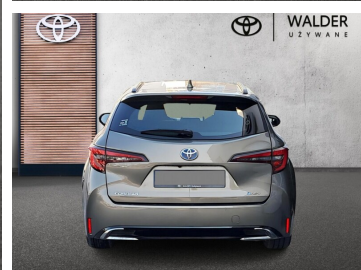

Toyota  
Pewne Auto

# Toyota Corolla

COMFORT, 140KM, Salon PL, I właściciel,  
Serwisowany, FV23%

KINTO UŻYWANE  
dla Firmy

**822 zł**  
netto / mies.

KINTO UŻYWANE  
dla Ciebie

**1 009 zł**  
brutto / mies.

KINTO

Okres finansowania 36 mies.  
Wpłata własna 15%  
Limit 15 000 km