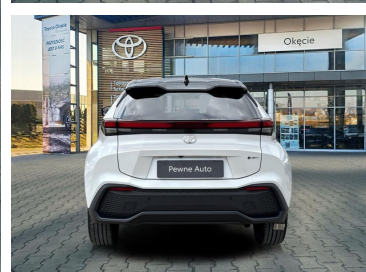

Toyota
Pewne Auto

Toyota C-HR

2.0 Hybrid Dynamic Force Style, Faktura VAT
23%

132 900 zł brutto

Toyota
Pewne Auto

WYPOSAŻENIE

BEZPIECZEŃSTWO

ABS, ASR (kontrola trakcji), Asystent pasa ruchu, Czujnik deszczu, Czujnik zmierzchu, ESP (stabilizacja toru jazdy), Isofix, Kurtyny powietrzne, Poduszka powietrzna chroniąca kolana, Poduszka powietrzna kierowcy, Poduszka powietrzna pasażera, Poduszki boczne przednie, Światła LED, Światła do jazdy dziennej, Światła przeciwmgielne, Elektroniczna kontrola ciśnienia w oponach, Elektroniczny system rozdziału siły hamowania, Lampy tylne w technologii LED, Poduszka kolan pasażera, Boczna poduszka powietrzna kierowcy, Kurtyny powietrzne - tył, System powiadamiania o wypadku, System ostrzegający o możliwej kolizji, Aktywny asystent zmiany pasa ruchu

KOMFORT

Bluetooth, Czujniki parkowania przednie, Czujniki parkowania tylne, Elektryczne szyby przednie, Elektryczne szyby tylne, Elektrycznie ustawiane lusterka, Gniazdo USB, Kamera cofania, Klimatyzacja automatyczna, Podgrzewane lusterka boczne, Podgrzewane przednie siedzenia, Przyciemniane szyby, Tempomat aktywny, Wielofunkcyjna kierownica, Wspomaganie kierownicy, Dźwignia zmiany biegów wykończona skórą, Kierownica ogrzewana, Kierownica skórzana, Lusterka boczne składane elektrycznie, Podgrzewany fotel pasażera, Felgi aluminiowe 18, Podłokietniki - przód, Zestaw głośnomówiący, Keyless Go, Światła do jazdy dziennej diodowe LED, Ekran dotykowy