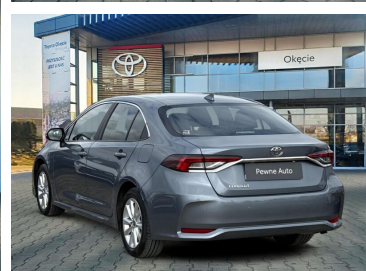

Toyota  
Pewne Auto

# Toyota Corolla

1.5 Comfort, Sedan, Faktura VAT 23%

KINTO UŻYWANE  
dla Firmy

**930 zł**  
netto / mies.

KINTO UŻYWANE  
dla Ciebie

—  
brutto / mies.

**87 900 zł brutto**

KINTO