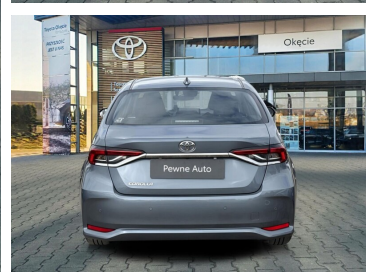

Toyota  
Pewne Auto

# Toyota Corolla

1.5 Comfort, Sedan, Faktura VAT 23%

KINTO UŻYWANE  
dla Firmy

**930 zł**  
netto / mies.

KINTO UŻYWANE  
dla Ciebie

—  
brutto / mies.

**87 900 zł brutto**

KINTO