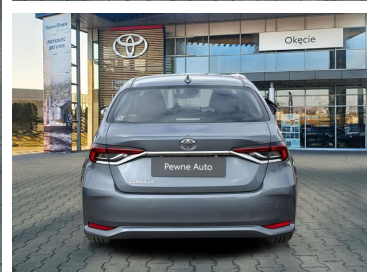

Toyota
Pewne Auto

Toyota Corolla

1.5 Comfort, Sedan, Faktura VAT 23%

88 900 zł brutto

Toyota
Pewne Auto

WYPOSAŻENIE

BEZPIECZEŃSTWO

ABS, ASR (kontrola trakcji), Asystent pasa ruchu, Czujnik deszczu, Czujnik zmierzchu, ESP (stabilizacja toru jazdy), Isofix, Kurtyny powietrzne, Ogranicznik prędkości, Poduszka powietrzna chroniąca kolana, Poduszka powietrzna kierowcy, Poduszka powietrzna pasażera, Poduszki boczne przednie, Światła do jazdy dziennej, Światła przeciwmgielne, Elektroniczna kontrola ciśnienia w oponach

INNE

Interfejs Android Auto, Interfejs Apple CarPlay, RSA - System rozpoznawania znaków drogowych, Elektryczny hamulec postojowy, Asystent świateł drogowych

KONTAKT Z DORADCĄ

Michał Mikołajewski

Specjalista ds. sprzedaży samochodów używanych