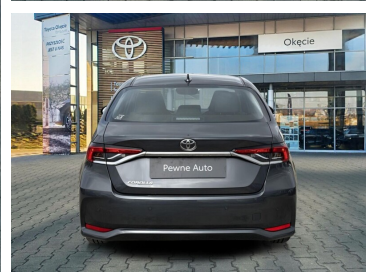

Toyota
Pewne Auto

Toyota Corolla

1.5 CVT Comfort Tech Sedan, FV 23%

89 900 zł brutto

Toyota
Pewne Auto

WYPOSAŻENIE

BEZPIECZEŃSTWO

ABS, ASR (kontrola trakcji), Asystent pasa ruchu, Czujnik deszczu, Czujnik zmierzchu, ESP (stabilizacja toru jazdy), Isofix, Kurtyny powietrzne, Poduszka powietrzna chroniąca kolana, Poduszka powietrzna kierowcy, Poduszka powietrzna pasażera, Poduszki boczne przednie, Światła do jazdy dziennej, Światła przeciwmgielne, Elektroniczna kontrola ciśnienia w oponach

KOMFORT

Bluetooth, Czujniki parkowania tylne, Elektryczne szyby przednie, Elektryczne szyby tylne, Elektrycznie ustawiane lusterka, Gniazdo USB, Kamera cofania, Klimatyzacja dwustrefowa, Podgrzewane lusterka boczne, Tempomat aktywny, Wielofunkcyjna kierownica, Wspomaganie kierownicy, Dźwignia zmiany biegów wykończona skórą, Kierownica skórzana, Wspomaganie ruszania pod górę, Podłokietniki - przód, Zestaw głośnomówiący, Ekran dotykowy

INNE

Interfejs Android Auto, Interfejs Apple CarPlay, RSA - System rozpoznawania znaków drogowych, Elektryczny hamulec postojowy

KONTAKT Z DORADCĄ

Przemysław Sitek

Specjalista ds. sprzedaży samochodów używanych