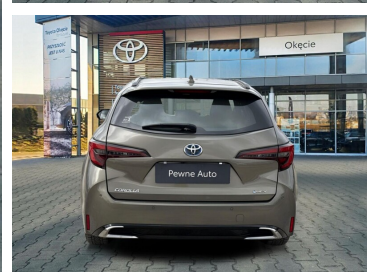

Toyota  
Pewne Auto

# Toyota Corolla

Comfort+Tech 1.8 Hybrid Kombi, Faktura VAT  
23%

**104 900 zł brutto**

**Toyota**  
Pewne Auto