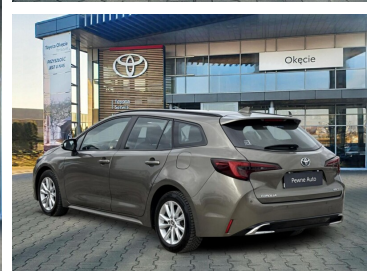

Toyota  
Pewne Auto

# Toyota Corolla

Comfort+Tech 1.8 Hybrid Kombi, Faktura VAT  
23%

**104 900 zł brutto**

**Toyota**  
Pewne Auto