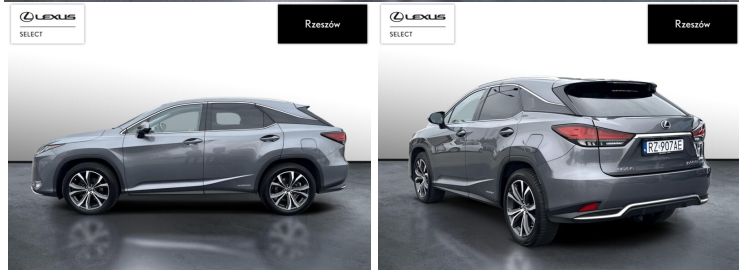

KOMFORT

ASYSTENT PARKOWANIA, BLUETOOTH, CZUJNIKI PARKOWANIA PRZEDNIE, CZUJNIKI PARKOWANIA TYLNE, ELEKTRYCZNE SZYBY PRZEDNIE, ELEKTRYCZNE SZYBY TYLNE, ELEKTRYCZNIE USTAWIANE FOTELE, ELEKTRYCZNIE USTAWIANE LUSTERKA, GNIAZDO USB, KAMERA COFANIA, KLIMATYZACJA DWUSTREFOWA, ŁOPATKI ZMIANY BIEGÓW, NAWIGACJA GPS, PODGRZEWANE LUSTERKA BOCZNE, PODGRZEWANE PRZEDNIE SIEDZENIA, PRZYCIEMNIANE SZYBY, TAPICERKA SKÓRZANA, TEMPOMAT AKTYWNY, WIELOFUNKCYJNA KIEROWNICA, WSPOMAGANIE KIEROWNICY, DŹWIGNIA ZMIANY BIEGÓW WYKOŃCZONA SKÓRĄ, FOTELE PRZEDNIE WENTYLOWANE, KIEROWNICA OGRZEWANA, KIEROWNICA SKÓRZANA, LUSTERKA BOCZNE SKŁADANE ELEKTRYCZNIE, PODGRZEWANY FOTEL PASAŻERA, WSPOMAGANIE RUSZANIA POD GÓRĘ, ELEKTRYCZNIE USTAWIANY FOTEL KIEROWCY, FELGI ALUMINIOWE 20, PODŁOKIETNIKI - PRZÓD, PODŁOKIETNIKI - TYŁ, ZESTAW GŁOŚNOMÓWIĄCY, ŚWIATŁA DO JAZDY DZIENNEJ DIODOWE LED

INNE

INTERFEJS ANDROID AUTO, INTERFEJS APPLE CARPLAY, RSA - SYSTEM ROZPOZNAWANIA ZNAKÓW DROGOWYCH I 4 WIĘCEJ

POJEMNOŚĆ
3 456 CM³MOC
313 KMROK PRODUKCJI
2020PRZEBIEG
162 627 KMRODZAJ NADWOZIA
SUVVAT 23%
TAKSKRZYNIA BIEGÓW
AUTOMATYCZNARODZAJ PALIWA
HYBRYDADATA PIERWSZEJ REJESTRACJI
2020-11-17KOLOR NADWOZIA
SZARY METALIKKRAJ POCHODZENIA
POLSKAKRAJ POCHODZENIA/NUMER
REJESTRACYJNY
JTJBGMC602064500
/RZ907AELEXUS SELECT
UŻYWANE Z SALONU