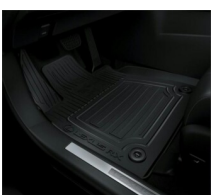

LEXUS RX 3.5 HYBRYDA JTJBGMCAX02079937

WYKŁADZINA BAGAŻNIKA (NISKA PODŁOGA)

Dywaniki / Wykładziny

672 zł

DYWANIKI GUMOWE

Dywaniki / Wykładziny

428 zł

POPIELNICZKA/SCHOWEK