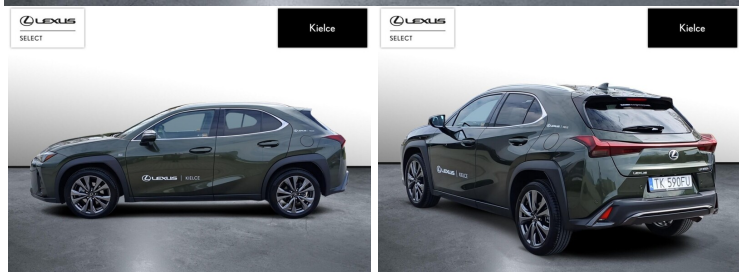

LEXUS UX

UX300H F-SPORT DESIGN, FAKTURA ...

169 800 zł brutto /

WYPOSAŻENIE

BEZPIECZEŃSTWO

ABS, ASR (KONTROLA TRAKCJI), ASYSTENT PASA RUCHU, CZUJNIK DESZCZU, CZUJNIK ZMIERZCHU, ESP (STABILIZACJA TORU JAZDY), ISOFIX, KURTyny POWIETRZNE, OGRANICZNIK PRĘDKOŚCI, PODUSZKA POWIETRZNA CHRONIĄCA KOLANA, PODUSZKA POWIETRZNA KIEROWCY, PODUSZKA POWIETRZNA PASAŻERA, PODUSZKI BOCZNE PRZEDNIE, ŚWIATŁA DO JAZDY DZIENNEJ, ŚWIATŁA PRZECIWMGIELNE, ELEKTRONICZNA KONTROLA CIŚNIENIA W OponACH, ELEKTRONICZNY SYSTEM ROZDZIAŁU SIŁY HAMOWANIA, LAMPY DOŚWIETLAJĄCE ZAKRĘT, LAMPY TYLNE W TECHNOLOGII LED, SPRYSKIWACZE REFLEKTORÓW, SYSTEM WSPOMAGANIA HAMOWANIA, BOCZNA PODUSZKA POWIETRZNA KIEROWCY, KURTyny POWIETRZNE - TYŁ, ASYSTENT HAMOWANIA - BRAKE ASSIST, AKTYWNY ASYSTENT HAMOWANIA AWARYJNEGO, SYSTEM POWIADAMIANIA O WYPADKU, SYSTEM OSTRZEGAJĄCY O MOŻLIWEJ KOLIZJI, KONTROLA ODLEGŁOŚCI, ASYSTENT ZAPOBIEGANIA KOLIZJOM NA SKRZYŻOWANIU, AKTYWNY ASYSTENT ZMIANY PASA RUCHU, ASYSTENT (CZUJNIK) MARTWEGO POLA

KOMFORT

BLUETOOTH, CZUJNIKI PARKOWANIA PRZEDNIE, CZUJNIKI PARKOWANIA TYLNE, ELEKTRYCZNE SZYBY PRZEDNIE, ELEKTRYCZNE SZYBY TYLNE, ELEKTRYCZNIE USTAWIANE LUSTERKA, GNIAZDO USB, KAMERA COFANIA, KLIMATYZACJA DWUSTREFOWA, NAWIGACJA GPS, OGRZEWANIE POSTOJOWE, PODGRZEWANE LUSTERKA BOCZNE, PODGRZEWANE PRZEDNIE SIĘDZENIA, PRZYCIEMNIANE SZYBY, SYSTEM START-STOP, TAPICERKA SKÓRZANA, TEMPOMAT AKTYWNY, WIELOFUNKCYJNA KIEROWNICA, WSPOMAGANIE KIEROWNICY, DŹWIGNIA ZMIANY BIEGÓW WYKOŃCZONA SKÓRĄ, KIEROWNICA OGRZEWANA, KIEROWNICA SKÓRZANA, LUSTERKA BOCZNE SKŁADANE ELEKTRYCZNIE, PODGRZEWANY FOTEL PASAŻERA, WSPOMAGANIE RUSZANIA POD GÓRĘ, FELGI ALUMINIOWE 18 I 21 WIĘCEJ

POJEMNOŚĆ
1 987 CM³

MOC
199 KM

ROK PRODUKCJI
2025

PRZEBIEG
4 034 KM

RODZAJ NADWOZIA
SUV

VAT 23%
TAK

SKRZYNIA BIEGÓW
AUTOMATYCZNA (CVT...)

RODZAJ PALIWA
HYBRYDA

DATA PIERWSZEJ REJESTRACJI
2025-12-01

KOLOR NADWOZIA
ZIELONY METALIK

KRAJ POCHODZENIA
POLSKA

KRAJ POCHODZENIA/NUMER
REJESTRACYJNY
**JTHYBBAH402032210
/TK590FU**

LEXUS SELECT
UŻYWANE Z SALONU

> KOMPLEKSOWA KONTROLA TECHNICZNA

> INDYWIDUALNA OFERTA FINANSOWA