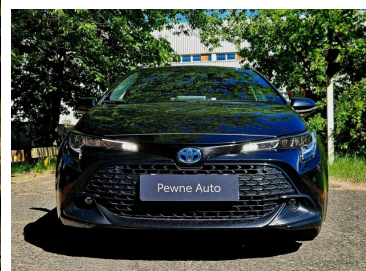

Toyota  
Pewne Auto

# Toyota Corolla

Corolla COMFORT | Tech 1.8 Hybrid 140 KM  
kombi

KINTO UŻYWANE  
dla Firmy

**811 zł**  
netto / mies.

KINTO UŻYWANE  
dla Ciebie

—  
brutto / mies.

KINTO

Okres finansowania 36 mies.  
Wpłata własna 15%  
Limit 15 000 km

**93 500 zł brutto**

Toyota  
Pewne Auto