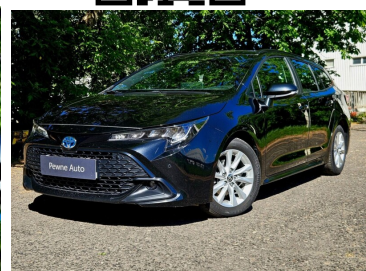

Toyota  
Pewne Auto

# Toyota Corolla

Corolla COMFORT | Tech 1.8 Hybrid 140 KM  
kombi

KINTO UŻYWANE  
dla Firmy

**811 zł**  
netto / mies.

KINTO UŻYWANE  
dla Ciebie

—  
brutto / mies.

KINTO

Okres finansowania 36 mies.  
Wpłata własna 15%  
Limit 15 000 km