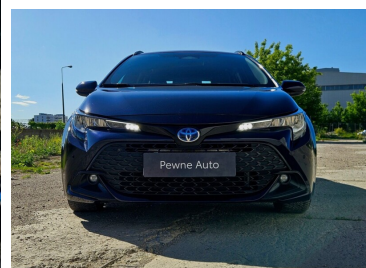

Toyota  
Pewne Auto

# Toyota Corolla

Corolla COMFORT | Tech 1.8 Hybrid 140 KM  
kombi

KINTO UŻYWANE  
dla Firmy

**802 zł**  
netto / mies.

KINTO UŻYWANE  
dla Ciebie

—  
brutto / mies.

KINTO

Okres finansowania 36 mies.  
Wpłata własna 15%  
Limit 15 000 km

**93 900 zł brutto**

Numer klucza: AUTO HERO

DATA UTWORZENIA  
21:38 28.05.2026

Toyota  
Pewne Auto