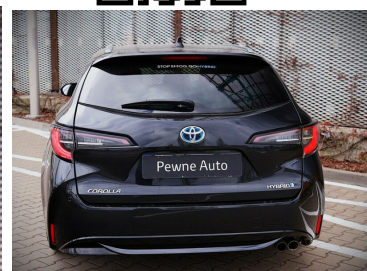

Toyota
Pewne Auto

Toyota Corolla

EXECUTIVE|VIP 2,0 Hybrid 184 KM kombi

79 900 zł brutto

Numer klucza: GOTOWY

DATA UTWORZENIA
01:19 15.05.2026

KONTAKT Z DORADCĄ

Toyota Marki