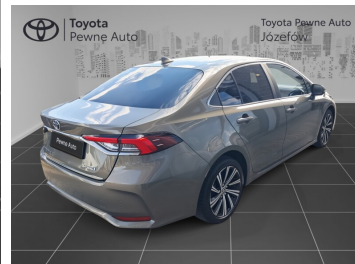

Toyota  
Pewne Auto

# Toyota Corolla

Vat 23% , Dealer Toyota EXECUITIVE

**92 900 zł brutto**

**Toyota**  
Pewne Auto