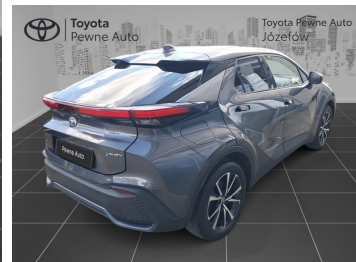

Toyota
Pewne Auto

Toyota C-HR

2.0 PHEV Style

146 900 zł brutto

Toyota
Pewne Auto

WYPOSAŻENIE

BEZPIECZEŃSTWO

ABS, ASR (kontrola trakcji), Asystent pasa ruchu, Czujnik deszczu, Czujnik zmierzchu, ESP (stabilizacja toru jazdy), Isofix, Kurtyny powietrzne, Poduszka powietrzna kierowcy, Poduszka powietrzna pasażera, Światła LED, Światła do jazdy dziennej, Elektroniczna kontrola ciśnienia w oponach

KOMFORT

Bluetooth, Czujniki parkowania przednie, Czujniki parkowania tylne, Elektryczne szyby przednie, Elektryczne szyby tylne, Elektrycznie ustawiane lusterka, Gniazdo USB, Kamera cofania, Podgrzewane lusterka boczne, Podgrzewane przednie siedzenia, Tempomat aktywny, Wielofunkcyjna kierownica, Kierownica ogrzewana, Podgrzewany fotel pasażera, Felgi aluminiowe 18, Podłokietniki - przód, Cyfrowy kluczyk, Zestaw głośnomówiący, Keyless Go, Światła do jazdy dziennej diodowe LED, Funkcja szybkiego ładowania, Ekran dotykowy