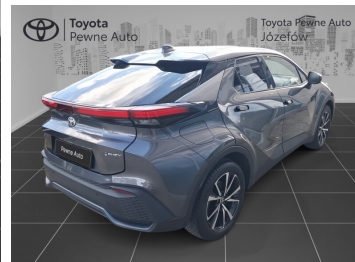

Toyota
Pewne Auto

Toyota C-HR

2.0 PHEV Style

KINTO UŻYWANE
dla Firmy

1 222 zł
netto / mies.

KINTO UŻYWANE
dla Ciebie

-
brutto / mies.

146 900 zł brutto