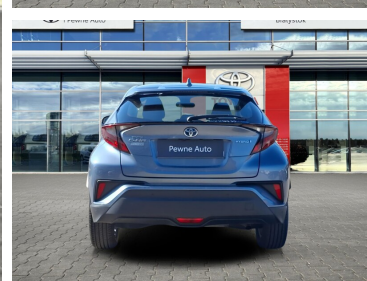

Toyota
Pewne Auto

Toyota C-HR

TOYOTA C-HR 1.8 Hybrid Comfort Serwis ASO

Gwarancja 12 mies VAT Marża

78 900 zł brutto

WYPOSAŻENIE

BEZPIECZEŃSTWO

ABS, ASR (kontrola trakcji), Asystent pasa ruchu, Czujnik deszczu, Czujnik zmierzchu, ESP (stabilizacja toru jazdy), Isofix, Kurtyny powietrzne, Ogranicznik prędkości, Poduszka powietrzna chroniąca kolana, Poduszka powietrzna kierowcy, Poduszka powietrzna pasażera, Poduszki boczne przednie, Światła LED, Światła do jazdy dziennej, Światła przeciwmgielne, Elektroniczna kontrola ciśnienia w oponach, Kontrola odległości

KOMFORT

Bluetooth, Czujniki parkowania przednie, Czujniki parkowania tylne, Elektryczne szyby przednie, Elektryczne szyby tylne, Elektrycznie ustawiane lusterka, Gniazdo USB, Kamera cofania, Klimatyzacja dwustrefowa, Podgrzewane lusterka boczne, Podgrzewane przednie siedzenia, Przyciemniane szyby, Tempomat aktywny, Wielofunkcyjna kierownica, Wspomaganie kierownicy, Kierownica skórzana, Wspomaganie ruszania pod górę, Felgi aluminiowe 17, Keyless Go, Ekran dotykowy

INNE

Interfejs Android Auto, Interfejs Apple CarPlay, RSA - System rozpoznawania znaków drogowych, Elektryczny hamulec postojowy

KONTAKT Z DORADCĄ

Przemysław Mróz

Doradca ds. sprzedaży samochodów używanych

Poniedziałek - Piątek: 09:00-18:00
Sobota: 09:00-14:00

CHARAKTERYSTYKA POJAZDU

POJEMNOŚĆ
1 798 cm³

ROK PRODUKCJI
2020

DATA PIERWSZEJ
REJESTRACJI
2020-11-26

PRZEBIEG
86 130 km

MOC
122 KM

RODZAJ NADWOZIA
SUV