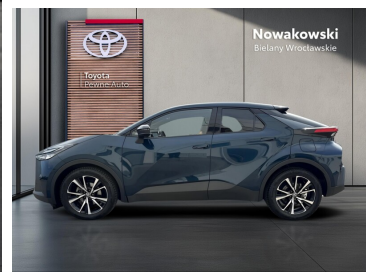

 **Nowakowski**
Bielany Wrocławskie

KiNTO

Kup używany samochód w autoryzowanym salonie

-  Sprawdzona i pewna historia pojazdu.
-  Elastyczne formy finansowania.
-  Gwarancja relax aż do 185 000 km lub 10 lat.

uzywane.toyotanowakowski.pl

Toyota C-HR

1.8 Hybrid Style | Automat

119 900 zł brutto

Toyota
Pewne Auto

WYPOSAŻENIE

BEZPIECZEŃSTWO

ABS, ASR (kontrola trakcji), Asystent pasa ruchu, Czujnik deszczu, Czujnik zmierzchu, ESP (stabilizacja toru jazdy), Isofix, Kurtyny powietrzne, Ogranicznik prędkości, Poduszka powietrzna chroniąca kolana, Poduszka powietrzna kierowcy, Poduszka powietrzna pasażera, Poduszki boczne przednie, Światła LED, Światła do jazdy dziennej, Światła przeciwmgielne, Elektroniczna kontrola ciśnienia w oponach, Lampy tylne w technologii LED, Boczna poduszka powietrzna kierowcy, Asystent hamowania - Brake Assist, System powiadamiania o wypadku, System ostrzegający o możliwej kolizji, Aktywny asystent zmiany pasa ruchu