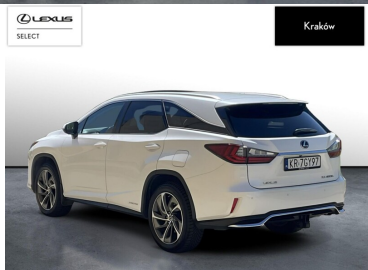

LEXUS RX

LEXUS RX 450H L PRESTIGE

159 900 zł brutto /

WYPOSAŻENIE

BEZPIECZEŃSTWO

ABS, ASR (KONTROLA TRAKCJI), ASYSTENT PASA RUCHU, CZUJNIK DESZCZU, ESP (STABILIZACJA TORU JAZDY), ISOFIX, OGRANICZNIK PRĘDKOŚCI, PODUSZKA POWIETRZNA KIEROWCY, ŚWIATŁA LED, ŚWIATŁA PRZECIWMGIELNE, ELEKTRONICZNA KONTROLA CIŚNIENIA W Oponach, ELEKTRONICZNY SYSTEM ROZDZIAŁU SIŁY HAMOWANIA, LAMPY DOŚWIETLAJĄCE ZAKRĘT, LAMPY TYLNE W TECHNOLOGII LED, SPRYSKIWACZE REFLEKTORÓW, SYSTEM WSPOMAGANIA HAMOWANIA, AKTYWNY ASYSTENT HAMOWANIA AWARYJNEGO, SYSTEM OSTRZEGAJĄCY O MOŻLIWEJ KOLIZJI, ASYSTENT (CZUJNIK) MARTWEGO POLA

KOMFORT

BLUETOOTH, CZUJNIKI PARKOWANIA PRZEDNIE, CZUJNIKI PARKOWANIA TYLNE, ELEKTRYCZNE SZYBY PRZEDNIE, ELEKTRYCZNE SZYBY TYLNE, ELEKTRYCZNIE USTAWIANE FOTELE, ELEKTRYCZNIE USTAWIANE LUSTERKA, GNIAZDO USB, HUD (WYŚWIETLACZ PRZEZIERNY), HAK, KAMERA COFANIA, KLIMATYZACJA CZTEROSTREFOWA, NAWIGACJA GPS, PODGRZEWANA PRZEDNIA SZYBA, PODGRZEWANE LUSTERKA BOCZNE, PODGRZEWANE PRZEDNIE SIEDZENIA, PODGRZEWANE TYLNE SIEDZENIA, PRZYCIEMNIANE SZYBY, TAPICERKA SKÓRZANA, TEMPOMAT, WIELOFUNKCYJNA KIEROWNICA, WSPOMAGANIE KIEROWNICY, DŹWIGNIA ZMIANY BIEGÓW WYKOŃCZONA SKÓRĄ, FOTELE PRZEDNIE WENTYLOWANE, KIEROWNICA OGRZEWANA, KIEROWNICA SKÓRZANA, LUSTERKA BOCZNE SKŁADANE ELEKTRYCZNIE, PODGRZEWANY FOTEL PASAŻERA, SIEDZENIE Z PAMIĘCIĄ, USTAWIENIA, ELEKTRYCZNIE USTAWIANY FOTEL KIEROWCY, FELGI ALUMINIOWE 20, KLIMATYZACJA DLA PASAŻERÓW Z TYŁU, SZYBERDACH SZKLANY - PRZESUWNY I UCHYLNÝ RĘCZNIE, KAMERA PANORAMICZNA 360, PODŁOKIETNIKI - PRZÓD, PODŁOKIETNIKI - TYŁ, CYFROWY KLUCZYK, ZESTAW GŁOŚNOMÓWIĄCY, KEYLESS GO, ŚWIATŁA DO JAZDY DZIENNEJ DIODOWE LED I 10 WIĘCEJ

POJEMNOŚĆ
3 456 CM³MOC
263 KMROK PRODUKCJI
2018PRZEBIEG
120 209 KMRODZAJ NADWOZIA
SUVSKRZYNIA BIEGÓW
AUTOMATYCZNA (CVT...)RODZAJ PALIWA
BENZYNADATA PIERWSZEJ REJESTRACJI
2018-09-10KOLOR NADWOZIA
BIAŁY METALIKKRAJ POCHODZENIA
POLSKAKRAJ POCHODZENIA/NUMER
REJESTRACYJNY
JTJDGKCA702000835
/KR7GY97LEXUS SELECT
UŻYWANE Z SALONU