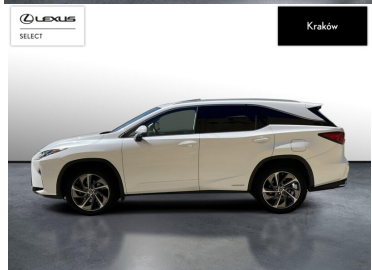

LEXUS RX

LEXUS RX 450H L PRESTIGE

159 900 zł brutto /

WYPOSAŻENIE

BEZPIECZEŃSTWO

ABS, ASR (KONTROLA TRAKCJI), ASYSTENT PASA RUCHU, CZUJNIK DESZCZU, ESP (STABILIZACJA TORU JAZDY), ISOFIX, OGRANICZNIK PRĘDKOŚCI, PODUSZKA POWIETRZNA KIEROWCY, ŚWIATŁA LED, ŚWIATŁA PRZECIWMGIELNE, ELEKTRONICZNA KONTROLA CIŚNIENIA W Oponach, ELEKTRONICZNY SYSTEM ROZDZIAŁU SIŁY HAMOWANIA, LAMPY DOŚWIETLAJĄCE ZAKRĘT, LAMPY TYLNE W TECHNOLOGII LED, SPRYSKIWACZE REFLEKTORÓW, SYSTEM WSPOMAGANIA HAMOWANIA, AKTYWNY ASYSTENT HAMOWANIA AWARYJNEGO, SYSTEM OSTRZEGAJĄCY O MOŻLIWEJ KOLIZJI, ASYSTENT (CZUJNIK) MARTWEGO POLA

KOMFORT

BLUETOOTH, CZUJNIKI PARKOWANIA PRZEDNIE, CZUJNIKI PARKOWANIA TYLNE, ELEKTRYCZNE SZYBY PRZEDNIE, ELEKTRYCZNE SZYBY TYLNE, ELEKTRYCZNIE USTAWIANE FOTELE, ELEKTRYCZNIE USTAWIANE LUSTERKA, GNIAZDO USB, HUD (WYŚWIETLACZ PRZEZIERNY), HAK, KAMERA COFANIA, KLIMATYZACJA CZTEROSTREFOWA, NAWIGACJA GPS, PODGRZEWANA PRZEDNIA SZYBA, PODGRZEWANE LUSTERKA BOCZNE, PODGRZEWANE PRZEDNIE SIEDZENIA, PODGRZEWANE TYLNE SIEDZENIA, PRZYCIEMNIANE SZYBY, TAPICERKA SKÓRZANA, TEMPOMAT, WIELOFUNKCYJNA KIEROWNICA, WSPOMAGANIE KIEROWNICY, DŹWIGNIA ZMIANY BIEGÓW WYKOŃCZONA SKÓRĄ, FOTELE PRZEDNIE WENTYLOWANE, KIEROWNICA OGRZEWANA, KIEROWNICA SKÓRZANA, LUSTERKA BOCZNE SKŁADANE ELEKTRYCZNIE, PODGRZEWANY FOTEL PASAŻERA, SIEDZENIE Z PAMIĘCIĄ, USTAWIENIA, ELEKTRYCZNIE USTAWIANY FOTEL KIEROWCY, FELGI ALUMINIOWE 20, KLIMATYZACJA DLA PASAŻERÓW Z TYŁU, SZYBERDACH SZKLANY - PRZESUWNY I UCHYLNÝ RĘCZNIE, KAMERA PANORAMICZNA 360, PODŁOKIETNIKI - PRZÓD, PODŁOKIETNIKI - TYŁ, CYFROWY KLUCZYK, ZESTAW GŁOŚNOMÓWIĄCY, KEYLESS GO, ŚWIATŁA DO JAZDY DZIENNEJ DIODOWE LED I 10 WIĘCEJ

POJEMNOŚĆ
3 456 CM³MOC
263 KMROK PRODUKCJI
2018PRZEBIEG
120 209 KMRODZAJ NADWOZIA
SUVSKRZYNIA BIEGÓW
AUTOMATYCZNA (CVT...)RODZAJ PALIWA
BENZYNADATA PIERWSZEJ REJESTRACJI
2018-09-10KOLOR NADWOZIA
BIAŁY METALIKKRAJ POCHODZENIA
POLSKAKRAJ POCHODZENIA/NUMER
REJESTRACYJNY
JTJDGKCA702000835
/KR7GY97LEXUS SELECT
UŻYWANE Z SALONU