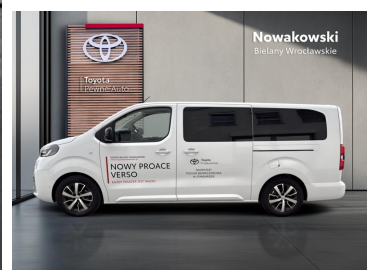

 Nowakowski  
Bielany Wrocławskie

**KiNTO**

**Kup używany samochód w autoryzowanym salonie**

-  Sprawdzona i pewna historia pojazdu.
-  Elastyczne formy finansowania.
-  Gwarancja relax aż do 185 000 km lub 10 lat.

# Toyota PROACE VERSO

Proace Verso VIP | WEBASTO | SKYVIEW 177 KM  
| automat 7 osobowy

**213 900 zł brutto**

Numer klucza: TESTOWE NIE PRZEKAZANE