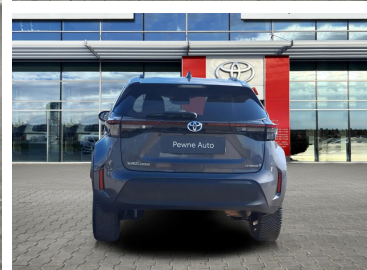

Toyota
Pewne Auto

Toyota Yaris Cross

Yaris Cross Executive 1.5 Hybryda VAT Marża
Gwarancja 12 msc ASO PL

99 900 zł brutto

Toyota
Pewne Auto

WYPOSAŻENIE

BEZPIECZEŃSTWO

ABS, ASR (kontrola trakcji), Asystent pasa ruchu, Czujnik deszczu, Czujnik zmierzchu, ESP (stabilizacja toru jazdy), Isofix, Ogranicznik prędkości, Poduszka powietrzna kierowcy, Poduszka powietrzna pasażera, Światła LED, Światła do jazdy dziennej, Światła przeciwmgielne, Lampy tyłne w technologii LED, System wspomagania hamowania, System powiadamiania o wypadku

INNE

Interfejs Android Auto, Interfejs Apple CarPlay, RSA - System rozpoznawania znaków drogowych, Uruchamianie silnika bez użycia kluczyków, Keyless Entry, Elektryczny hamulec postojowy, Asystent światła drogowych