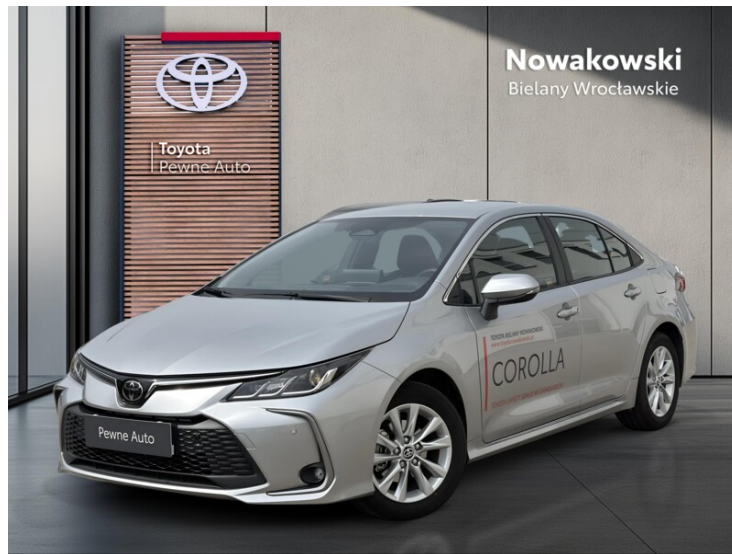

Toyota  
Pewne Auto

# Toyota Corolla

Numer klucza: 11-12.05 - info DKO

DATA UTWORZENIA  
18:08 11.05.2026

**Toyota**  
Pewne Auto

## DILER

TOYOTA Bielany Nowakowski Sp z o.o.

Bielany Wrocławskie, CZEKOLADOWA

www.uzywane.toyotanowakowski.pl

717186988

pewneauto@toyotanowakowski.pl

Poniedziałek - Piątek: 09:00-19:00  
Sobota: 09:00-15:00