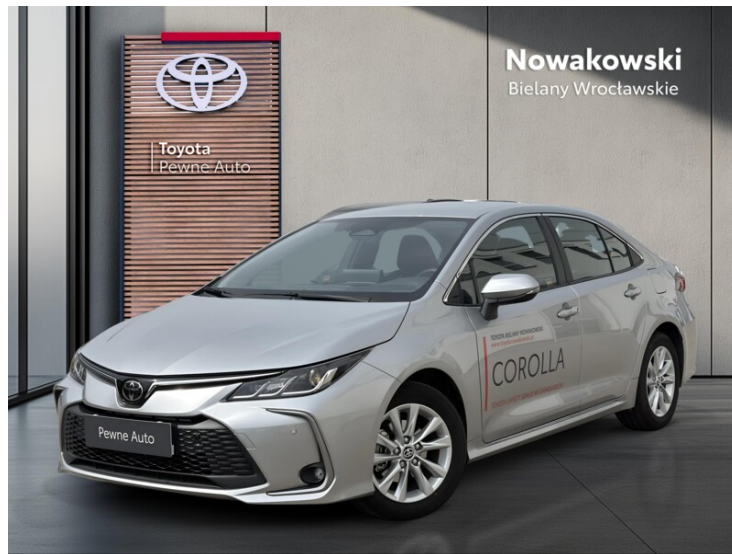

Toyota  
Pewne Auto

# Toyota Corolla

Numer klucza: RBE KAMPANIA

DATA UTWORZENIA  
19:49 25.06.2026

**Toyota**  
Pewne Auto

## DILER

TOYOTA Bielany Nowakowski Sp z o.o.

Bielany Wrocławskie, CZEKOLADOWA

www.uzywane.toyotanowakowski.pl

717186988

pewneauto@toyotanowakowski.pl

Poniedziałek - Piątek: 09:00-19:00  
Sobota: 09:00-15:00