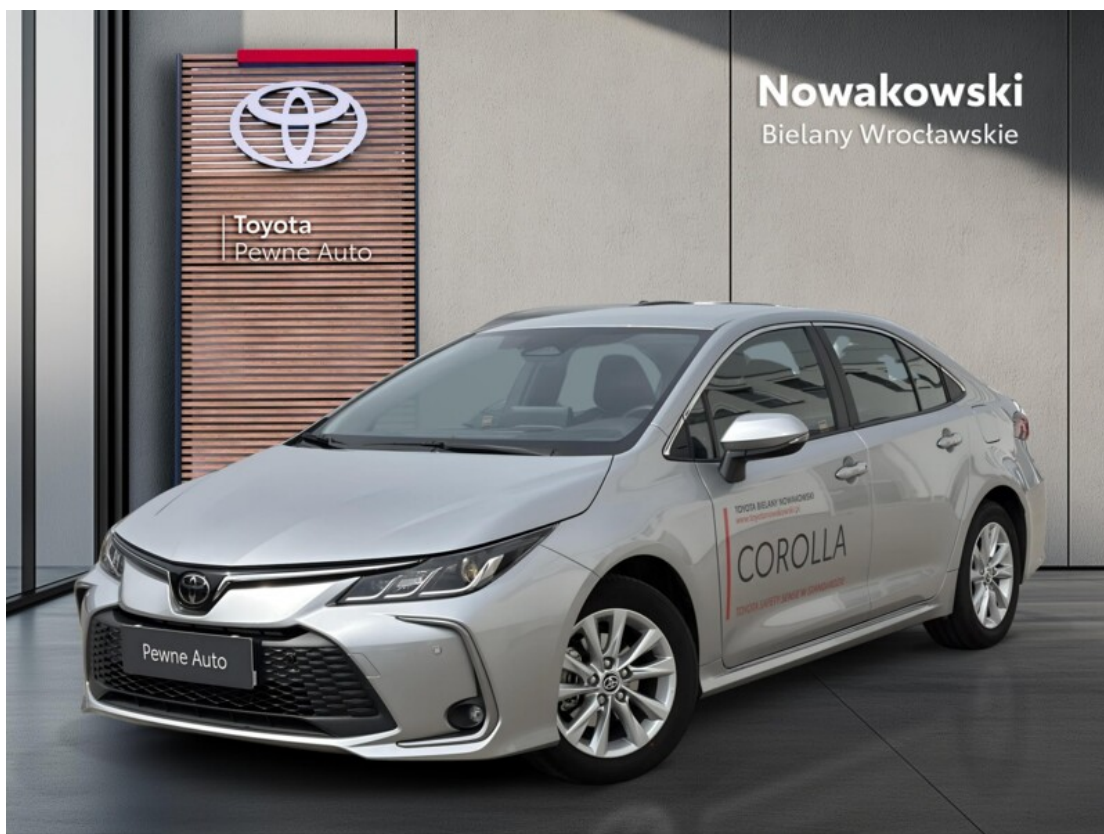

Toyota  
Pewne Auto

# Toyota Corolla

Numer klucza: 11-12.05 - info DKO

DATA UTWORZENIA  
18:08 11.05.2026

**Toyota**  
Pewne Auto