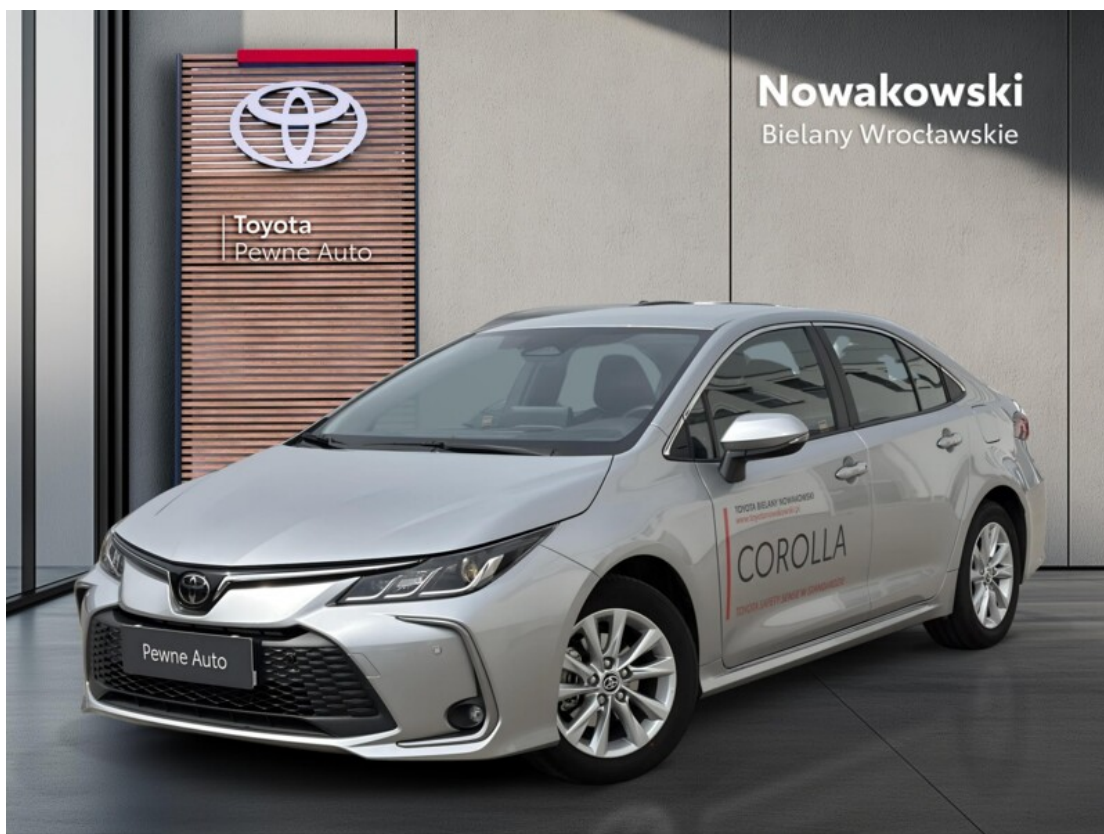

Toyota  
Pewne Auto

# Toyota Corolla

Numer klucza: RBE KAMPANIA

DATA UTWORZENIA  
19:49 25.06.2026

**Toyota**  
Pewne Auto