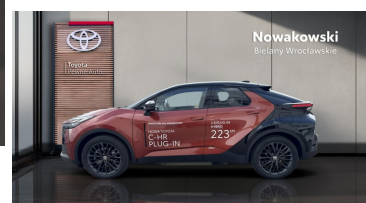

 **Nowakowski**
BIELANY WROCŁAWSKIE

KiNTO

Kup używany samochód w autoryzowanym salonie

-  Sprawdzona i pewna historia pojazdu.
-  Elastyczne formy finansowania.
-  Gwarancja relax aż do 185 000 km lub 10 lat.

uzywane.toyotanowakowski.pl

Toyota C-HR

2.0 PHEV Hybrid Dynamic Force Tokyo Edition |
automat Plug-in 223 KM

172 900 zł brutto

Numer klucza: TESTOWE

Toyota
Pewne Auto

WYPOSAŻENIE

BEZPIECZEŃSTWO