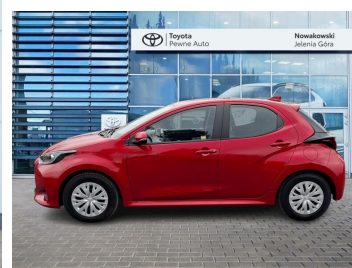

Toyota  
Pewne Auto

# Toyota Yaris

Toyota Yaris 1.5 Benzyna | Comfort

**66 900 zł brutto**

**Toyota**  
Pewne Auto