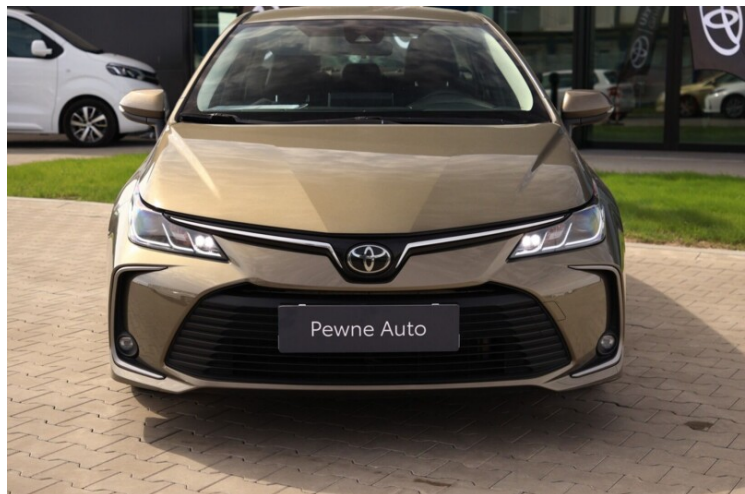

Toyota Corolla

COMFORT 1,5 VVT-i 125 KM sedan

KINTO UŻYWANE
dla Firmy

676 zł
netto / mies.

KINTO UŻYWANE
dla Ciebie

—
brutto / mies.

KiNTO

Okres finansowania 36 mies.
Wpłata własna 15%
Limit 15 000 km

INNE

Interfejs Android Auto, Interfejs Apple CarPlay, RSA - System rozpoznawania znaków drogowych, Elektryczny hamulec postojowy

KONTAKT Z DORADCĄ

Toyota Professional Bemowo

Doradca ds. sprzedaży samochodów używanych

+ 48 (22)203 70 47

uzywane@grupacygan.pl

DILER

Toyota Professional Bemowo

Blizne Łaszczyńskiego, Serwisowa 1a

+48 22 590 70 90

uzywane@grupacygan.pl

Poniedziałek - Sobota: 09:00-21:00