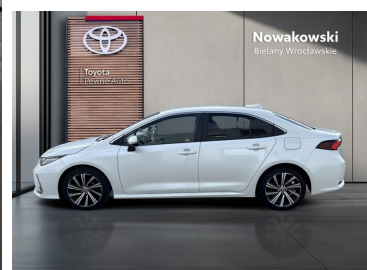

 Nowakowski
Bielany Wrocławskie

KiNTO

Kup używany samochód w autoryzowanym salonie

-  Sprawdzona i pewna historia pojazdu.
-  Elastyczne formy finansowania.
-  Gwarancja relax aż do 185 000 km lub 10 lat.

uzywane.toyotanowakowski.pl

Toyota Corolla

1.8 Hybrid Comfort + Style + Tech | automat

89 900 zł brutto

Toyota
Pewne Auto

WYPOSAŻENIE

BEZPIECZEŃSTWO

ABS, ASR (kontrola trakcji), Asystent pasa ruchu, Czujnik zmierzchu, ESP (stabilizacja toru jazdy), Isofix, Kurtyny powietrzne, Poduszka powietrzna chroniąca kolana, Poduszka powietrzna kierowcy, Poduszka powietrzna pasażera, Poduszki boczne przednie, Światła LED, Światła do jazdy dziennej, Światła przeciwmgielne, Elektroniczna kontrola ciśnienia w oponach, System wspomagania hamowania, System powiadamiania o wypadku, Aktywny asystent zmiany pasa ruchu