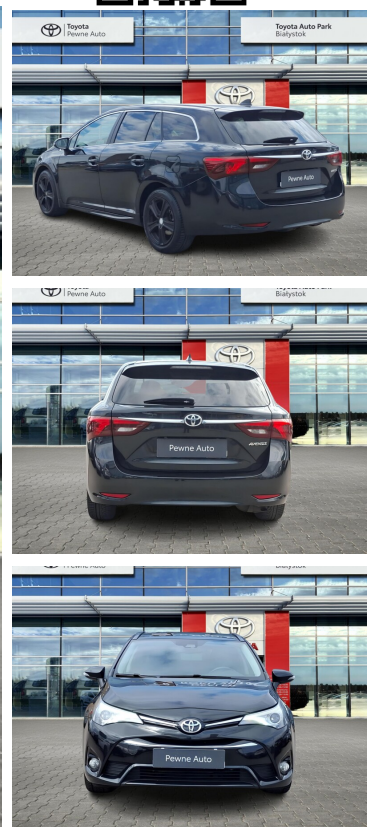

Toyota
Pewne Auto

Toyota Avensis

Toyota Avensis 1.8 Premium Style Executive VAT
Marża Gwarancja 12 msc

67 900 zł brutto

WYPOSAŻENIE

BEZPIECZEŃSTWO

ABS, ASR (kontrola trakcji), Asystent pasa ruchu, Czujnik deszczu, Czujnik zmierzchu, ESP (stabilizacja toru jazdy), Isofix, Kurtyny powietrzne, Ogranicznik prędkości, Poduszka powietrzna chroniąca kolana, Poduszka powietrzna kierowcy, Poduszka powietrzna pasażera, Poduszki boczne przednie, Światła LED, Światła do jazdy dziennej, Światła przeciwmgielne

KOMFORT

Bluetooth, Elektryczne szyby przednie, Elektryczne szyby tylne, Elektrycznie ustawiane lusterka, Gniazdo USB, Kamera cofania, Klimatyzacja dwustrefowa, Nawigacja GPS, Podgrzewane lusterka boczne, Podgrzewane przednie siedzenia, Przyciemniane szyby, Tapicerka skórzana, Tempomat, Wielofunkcyjna kierownica, Wspomaganie kierownicy, Kierownica skórzana, Lusterka boczne składane elektrycznie, Podgrzewany fotel pasażera, Felgi aluminiowe 17, Podłokietniki - przód, Podłokietniki - tył, Zestaw głośnomówiący, Regul. elektr. podparcia lędźwiowego - kierowca, Ekran dotykowy

POJEMNOŚĆ
1 798 cm³

ROK PRODUKCJI
2017

DATA PIERWSZEJ
REJESTRACJI
2018-05-17

PRZEBIEG
131 335 km

MOC
147 KM

RODZAJ NADWOZIA
Kombi

RODZAJ PALIWA
Benzyna

KOLOR NADWOZIA
Czarny Metalik