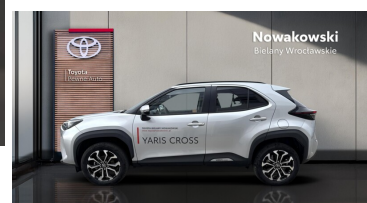

 **Nowakowski**
BIELANY WROCŁAWSKIE

KiNTO

Kup używany samochód w autoryzowanym salonie

-  Sprawdzona i pewna historia pojazdu.
-  Elastyczne formy finansowania.
-  Gwarancja relax aż do 185 000 km lub 10 lat.

uzywane.toyotanowakowski.pl

Toyota Yaris Cross

Toyota Yaris Cross 1.5 Style| Automat

KiNTO UŻYWANE
dla Firmy

948 zł
netto / mies.

KiNTO UŻYWANE
dla Ciebie

—
brutto / mies.

114 900 zł brutto