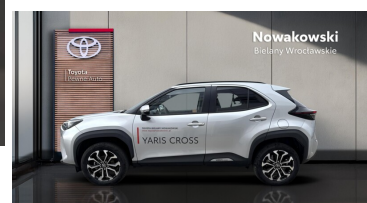

Toyota Yaris Cross

Toyota Yaris Cross 1.5 Style| Automat

KiNTO UŻYWANE
dla Firmy

948 zł
netto / mies.

KiNTO UŻYWANE
dla Ciebie

—
brutto / mies.

114 900 zł brutto

KiNTO

Okres finansowania 36 mies.
Wpłata własna 15%
Limit 15 000 km

Numer klucza: TESTOWE